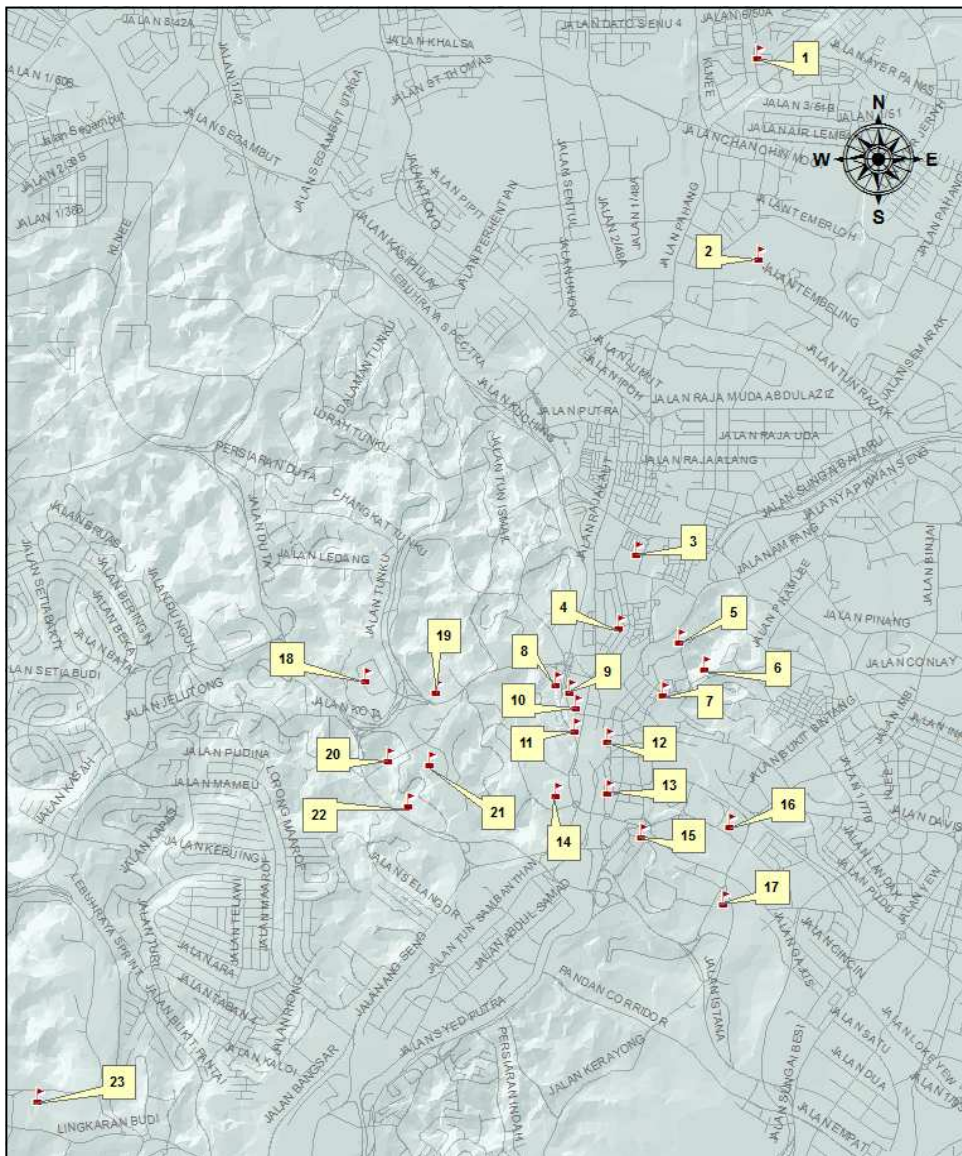

# TAPAK / BANGUNAN WARISAN DI WP KUALA LUMPUR

BIL	TAPAK / BANGUNAN	STATUS
1.	Masjid Jamiul Ehsan	
2.	Taman Tasik Titivangsa	
3.	Wisma Loke	
4.	Panggung Coliseum	
5.	Sek Convent Bukit Nenas	
6.	Hutan Simpan Bukit Nenas	
7.	Muzium Telekom	
8.	Bangunan PAM	
9.	Bangunan Kelab Selangor	
10.	Padang Kelab Selangor & Tiang Bendera	
11.	Rumah Persekutuan	
12.	Central Market	
13.	Kuil Sri Mahariaman	
14.	Masjid Negara	
15.	Dewan Perhimpunan Cina Selangor & Wilayah Persekutuan	
16.	Sek. Men Victoria	
17.	Bangunan Lama Dewan Bahasa dan Pustaka	
18.	Tugu Negara	
19.	Bangunan Parlimen	
20.	Carcosa	
21.	Taman Tasik Perdana	
22.	Seri Negara	
23.	Panggung Eksperimen, Universiti Malaya	

# TAPAK / BANGUNAN WARISAN DI WP KUALA LUMPUR

Sumber : AGISwIk, 2009