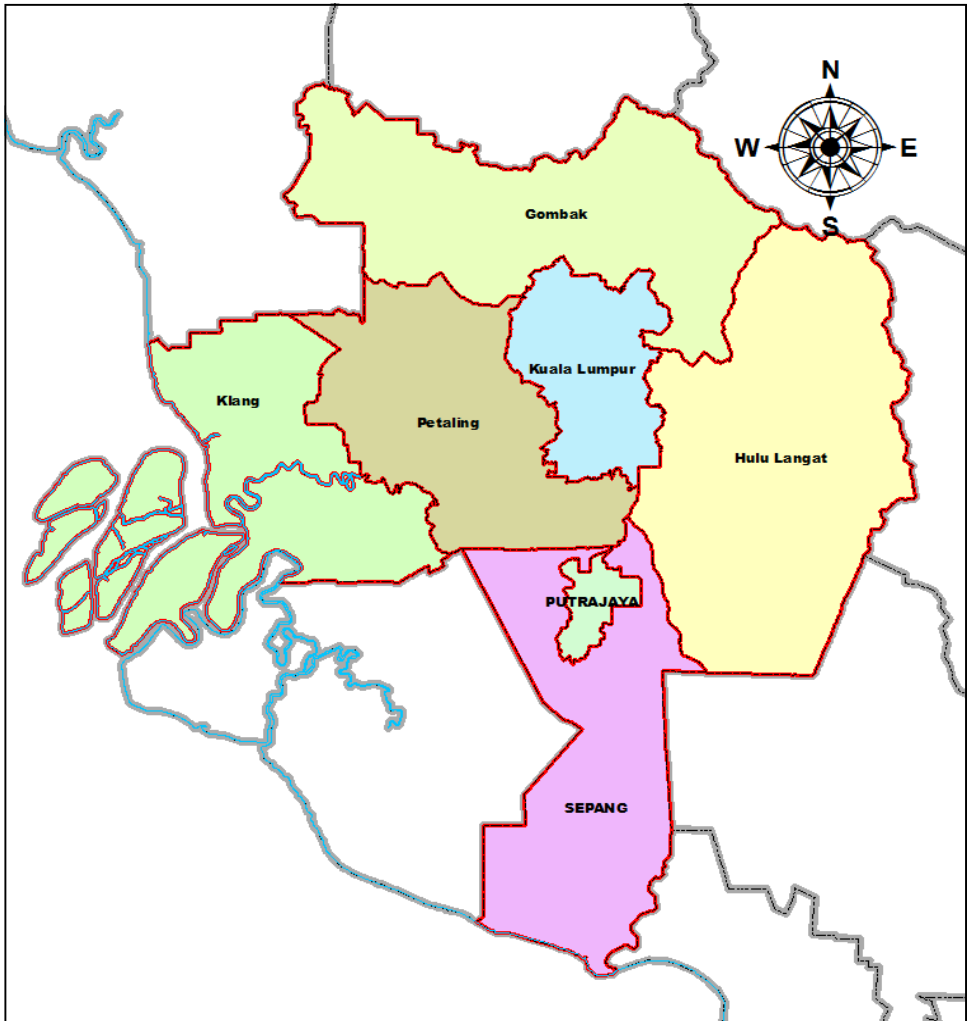

## MAKLUMAT ASAS WILAYAH LEMBAH KLANG

DAERAH	KELUASAN (km/per)
W.P KUALA LUMPUR	243.65
W.P PUTRAJAYA	49.32
HULU LANGAT	839.55
GOMBAK	629.20
PETALING	498.73
SEPANG	557.33
KLANG	632.48

Sumber : AGISwlk, 2009

# WILAYAH LEMBAH KLANG

Sumber : AGISwlk, 2009

## **PIHAK BERKUASA TEMPATAN (PBT) DALAM WILAYAH LEMBAH KLANG**

<b>PBT</b>	<b>KELUASAN (km/per)</b>
Dewan Bandaraya Kuala Lumpur	243.65
Perbadanan Putrajaya	49.32
Majlis Bandaraya Petaling Jaya	75.60
Majlis Bandaraya Shah Alam	290.3
Majlis Perbandaran Selayang	523.35
Majlis Perbandaran Ampang Jaya	143.50
Majlis Perbandaran Kajang	787.61
Majlis Perbandaran Klang	568.33
Majlis Perbandartan Sepang	561.50

## PIHAK BERKUASA TEMPATAN (PBT) DALAM WILAYAH LEMBAH KLANG

Sumber : AGISwlk, 2009