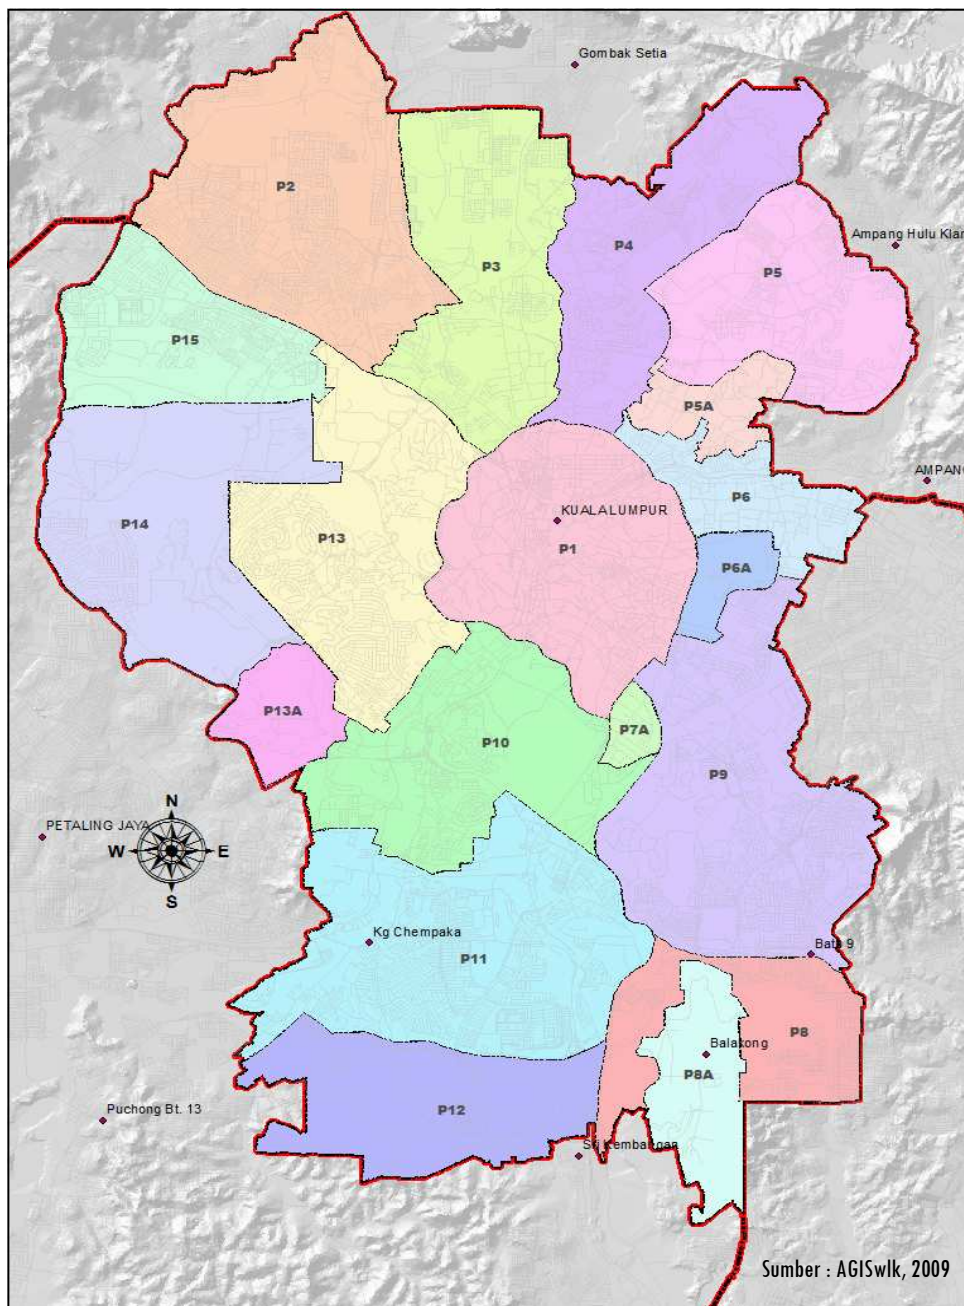

MAKLUMAT MUKIM WP. KUALA LUMPUR

MUKIM	KELUASAN (km/per)	MUKIM	KELUASAN (km/per)
P1	18.13	P8A	6.36
P2	22.35	P9	22.92
P3	16.37	P10	16.73
P4	14.45	P11	23.93
P5	13.28	P12	13.02
P5A	3.40	P13	18.50
P6	5.84	P13A	4.04
P6A	2.29	P14	19.06
P7A	1.19	P15	10.88
P8	9.20		

Sumber : AGISwlk, 2009

SEMPADAN MUKIM WP. KUALA LUMPUR

Sumber : AGISwlk, 2009