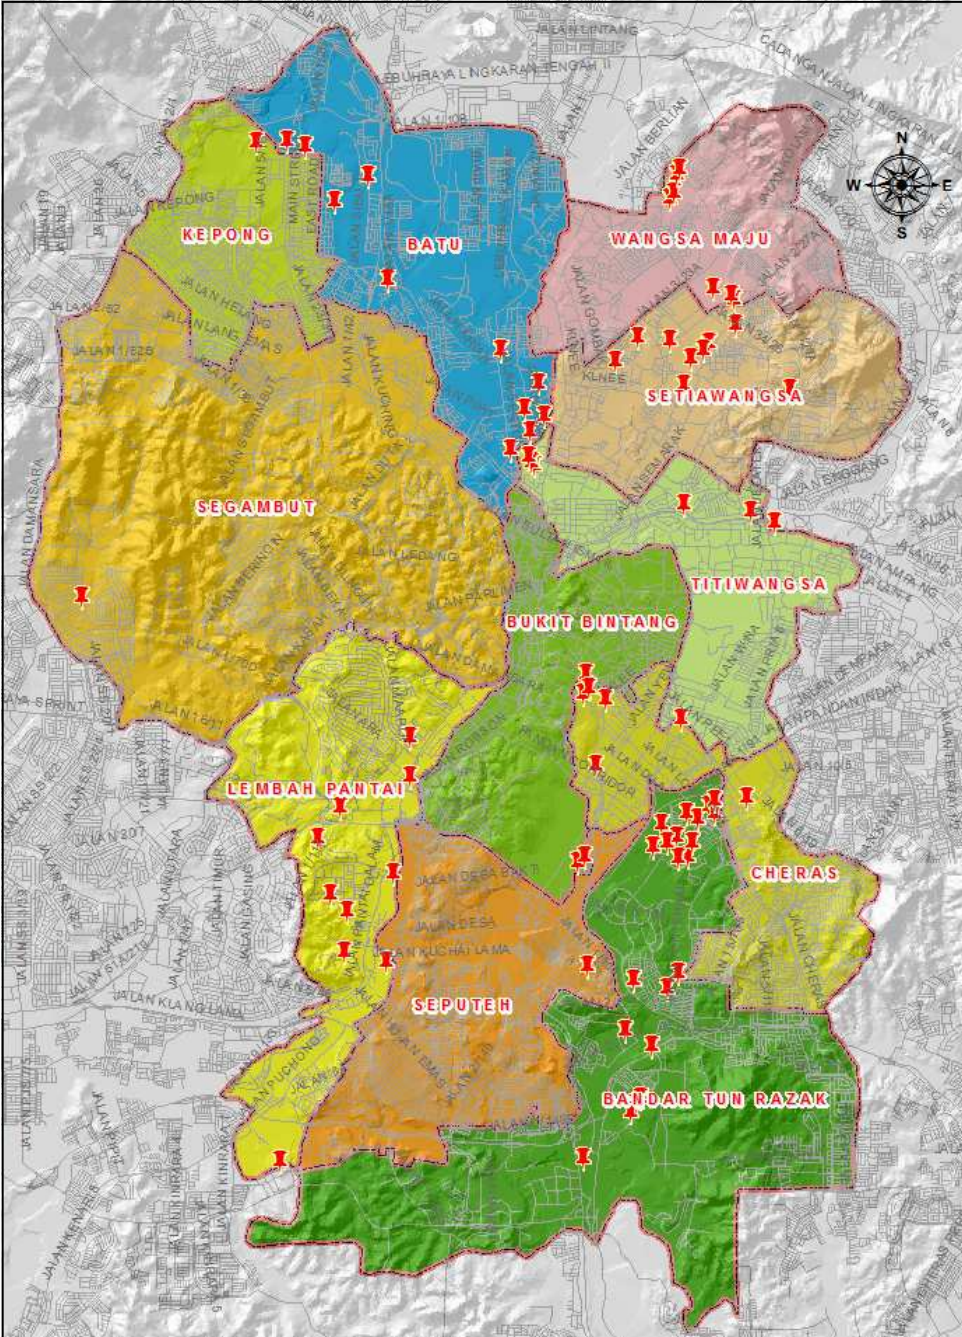

PERUMAHAN AWAM DI WP KUALA LUMPUR

BIL	NAMA	TAHUN SIAP	BIL. UNIT
57.	Pangsapuri Sentul Fasa 3	1986	690
58.	Perumahan Awam Sri Perak	1986	1428
59.	Perumahan Awam Sri Negeri Sembilan	1983	791
60.	Perumahan Awam Sri Terengganu	1978	768
61.	Perumahan Awam Sri Tioman 1	1996	420
62.	Pangsapuri Gombak 2	1985	510
63.	Perumahan Awam PPR Gombak Setia	1998	912
64.	Perumahan Awam Sri Kedah	1984	480
65.	Perumahan Awam (S) Kg. Pasir	1991	198
66.	Perumahan Wangsa Maju	1982	364
67.	Perumahan Awam Wangsa Maju	1982	110
68.	Perumahan Awam (S) Air Panas A	1996	194
69.	PPR Kampung Baru Air Panas	1991	198
70.	Perumahan Awam (S) Air Kuning Setapak	1988	24
71.	Perumahan Awam (S) Air Madu	1988	32
72.	PPR Sg. Bonus / Air Jernih	2002	648
73.	Perumahan Awam Sri (S) Setiawangsa	1988	57
74.	Perumahan Awam (S) Setapak Bonus	1981	147
75.	Perumahan Awam (S) Setapak Jaya	1981	490
76.	Perumahan Awam Setapak Jaya 1A	1997	486

PERUMAHAN AWAM DI WP KUALA LUMPUR

Perumahan Awam / PPR W.P. Kuala Lumpur