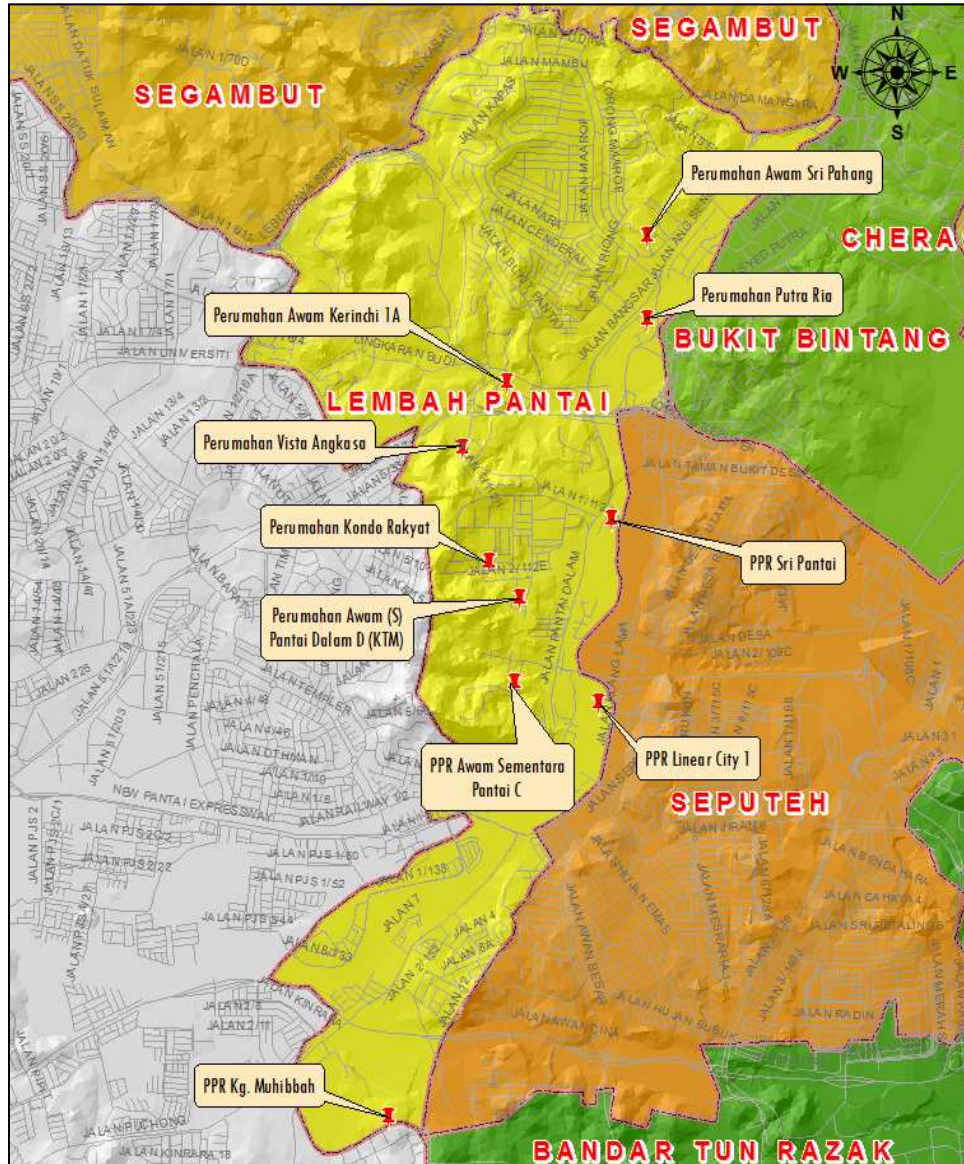

PERUMAHAN AWAM / PPR DALAM PARLIMEN LEMBAH PANTAI

BIL	NAMA	TAHUN SIAP	BIL. UNIT
1.	Perumahan Awam Sri Pahang	1975	863
2.	Perumahan Putra Ria	1994	666
3.	Perumahan Awam Kerinchi 1A	1984	256
4.	Perumahan Vista Angkasa	1994	856
5.	Perumahan Kondo Rakyat	1996	1140
6.	Perumahan Awam (S) Pantai Dalam D (KTM)	1991	1191
7.	PPR Sri Pantai	2002	936
8.	PPR Linear City 1	2003	316
9.	PPR Awam Sementara Pantai C	1980	67
10	PPR Kg. Muhibbah	2004	632

PERUMAHAN AWAM / PPR DALAM PARLIMEN LEMBAH PANTAI