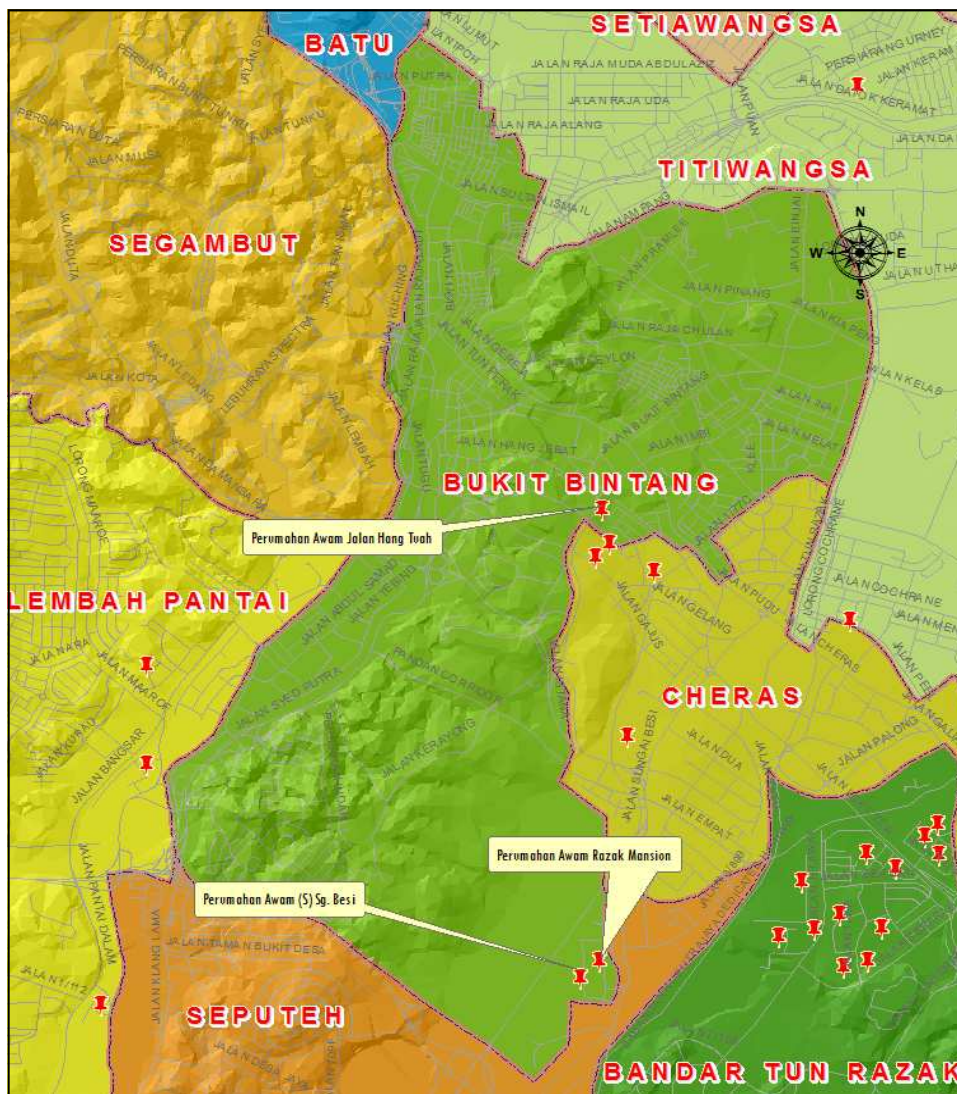

PERUMAHAN AWAM / PPR DALAM PARLIMEN BUKIT BINTANG

BIL	NAMA	TAHUN SIAP	BIL. UNIT
1.	Perumahan Awam Jalan Hang Tuah	1969	315
2.	Perumahan Awam (S) Sg. Besi	1989	48
3.	Perumahan Awam Razak Mansion	1961	658