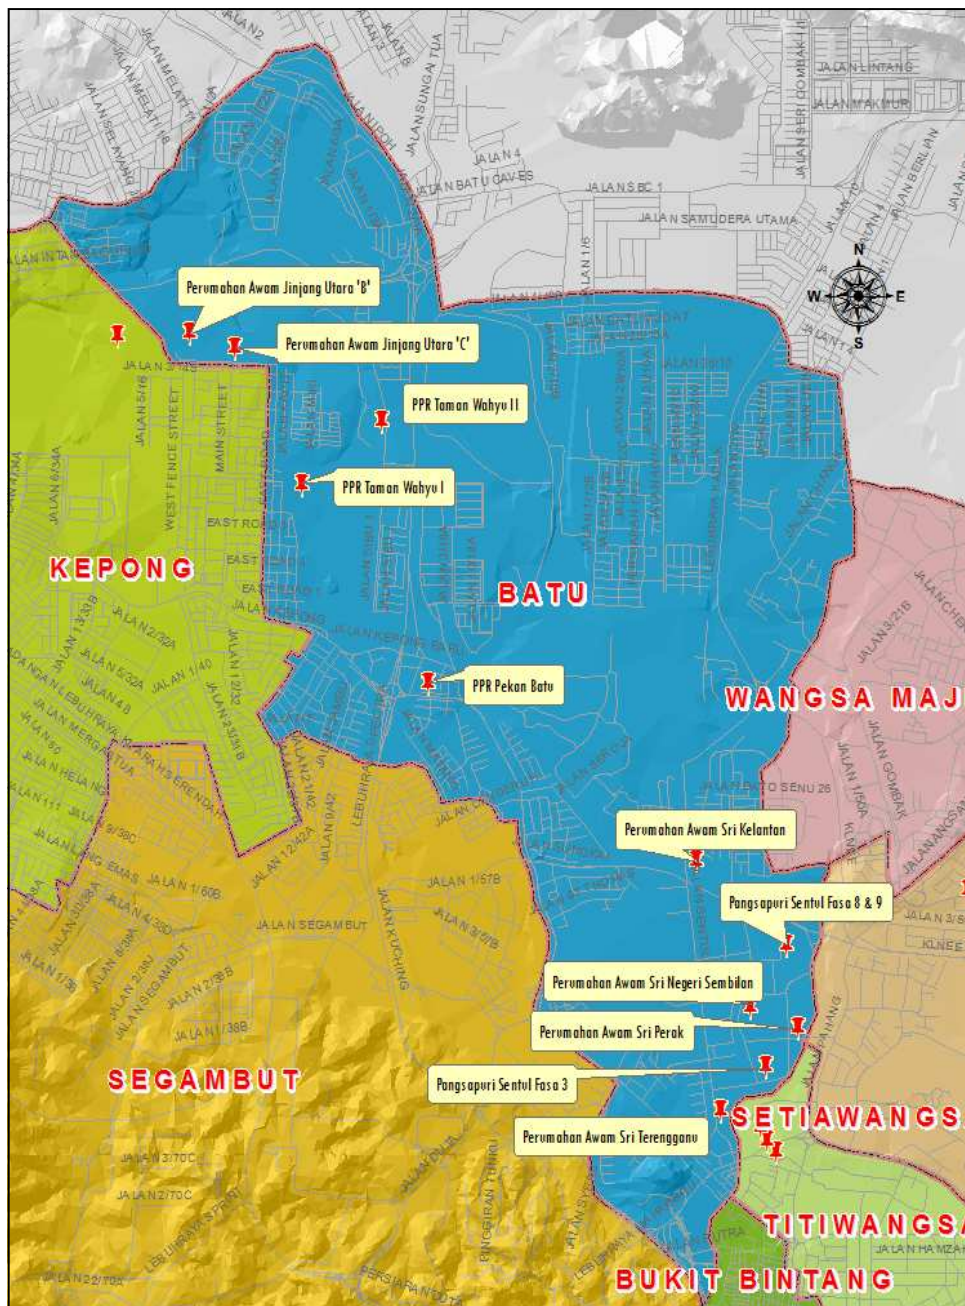

PERUMAHAN AWAM / PPR DALAM PARLIMEN BATU

BIL	NAMA	TAHUN SIAP	BIL. UNIT
1.	Perumahan Awam Jinjang Utara 'B'	1992	224
2.	Perumahan Awam Jinjang Utara 'C'	1993	452
3.	PPR Taman Wahyu I	2003	1896
4.	PPR Taman Wahyu II	2002	748
5.	PPR Pekan Batu	2002	632
6.	Perumahan Awam Sri Kelantan	1981	791
7.	Pangsapuri Sentul Fasa 8 & 9	1986	1165
8.	Pangsapuri Sentul Fasa 3	1986	690
9.	Perumahan Awam Sri Perak	1986	1428
10	Perumahan Awam Sri Negeri Sembilan	1983	791
11.	Perumahan Awam Sri Terengganu	1978	768

PERUMAHAN AWAM / PPR DALAM PARLIMEN BATU