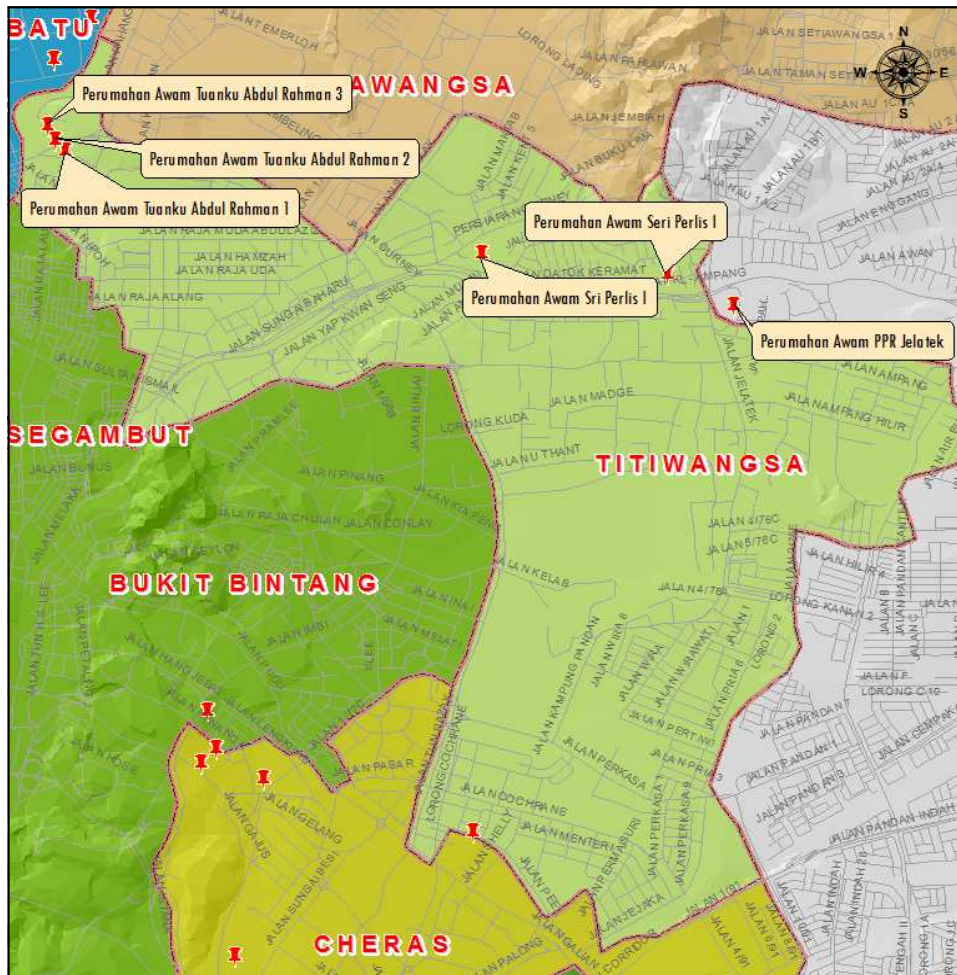

PERUMAHAN AWAM / PPR DALAM PARLIMEN TITIWANGSA

BIL	NAMA	TAHUN SIAP	BIL. UNIT
1.	Perumahan Awam Tunku Abdul Rahman 1	1969	874
2.	Perumahan Awam Tunku Abdul Rahman 2	1968	496
3.	Perumahan Awam Tunku Abdul Rahman 3	1968	1221
4.	Perumahan Awam PPR Jelatek	1996	441
5.	Perumahan Awam Sri Perlis I	1980	80
6.	Perumahan Awam Sri Perlis II	1980	301

Perumahan Awam / PPR W.P. Kuala Lumpur