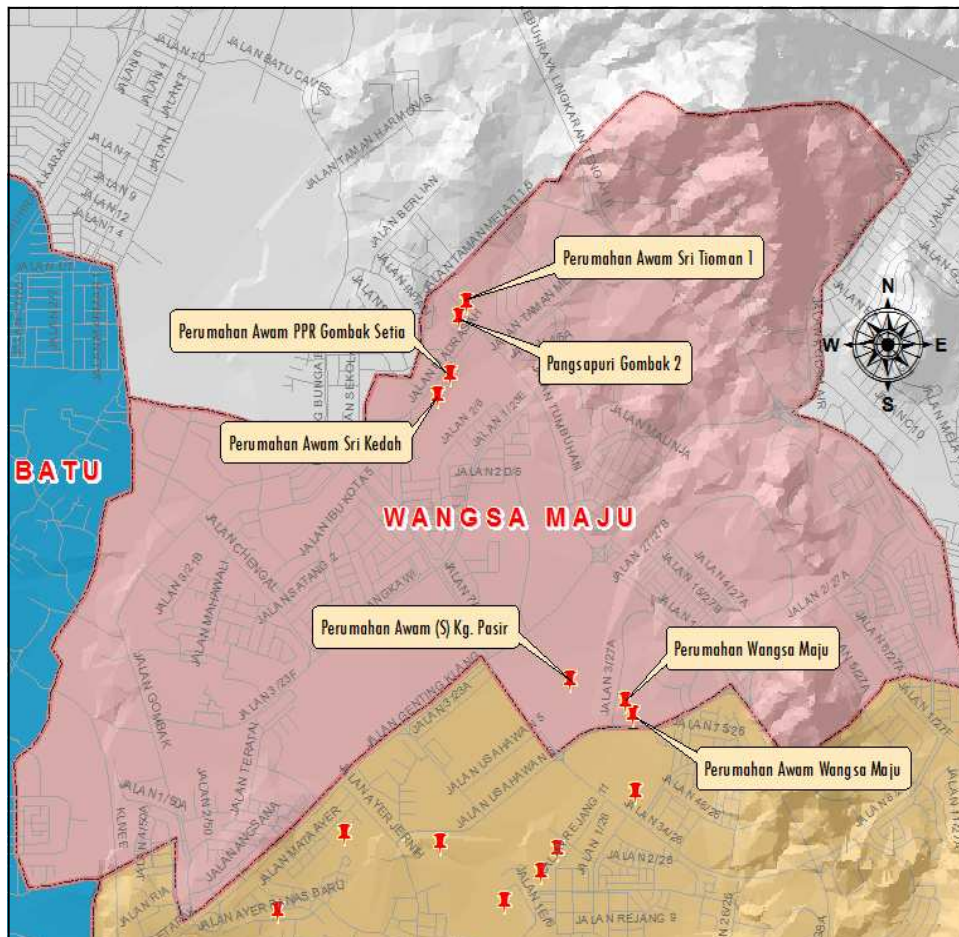

PERUMAHAN AWAM / PPR DALAM PARLIMEN WANGSA MAJU

BIL	NAMA	TAHUN SIAP	BIL. UNIT
1.	Perumahan Awam Sri Tioman 1	1996	420
2.	Pangsapuri Gombak 2	1985	510
3.	Perumahan Awam PPR Gombak Setia	1998	912
4.	Perumahan Awam Sri Kedah	1984	480
5.	Perumahan Awam (S) Kg. Pasir	1991	198
6.	Perumahan Wangsa Maju	1982	364
7.	Perumahan Awam Wangsa Maju	1982	110

Perumahan Awam / PPR W.P. Kuala Lumpur