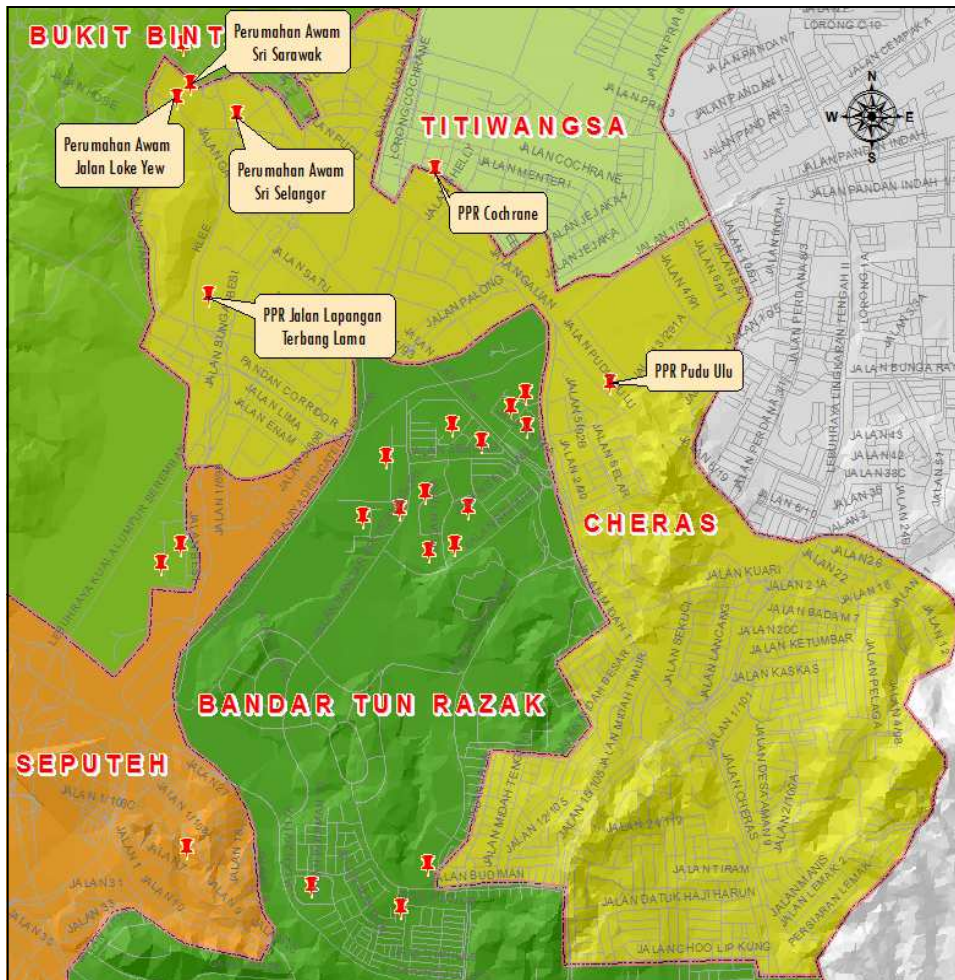

PERUMAHAN AWAM / PPR DALAM PARLIMEN CHERAS

BIL	NAMA	TAHUN SIAP	BIL. UNIT
1.	Perumahan Awam Jalan Loke Yew	1957	901
2.	Perumahan Awam Sri Sarawak	1980	768
3.	Perumahan Awam Sri Selangor	1975	1604
4.	PPR Cochrane	2002	739
5.	PPR Pudu Ulu	2003	947
6.	PPR Jalan Lapangan Terbang Lama	2003	660

Perumahan Awam / PPR W.P. Kuala Lumpur