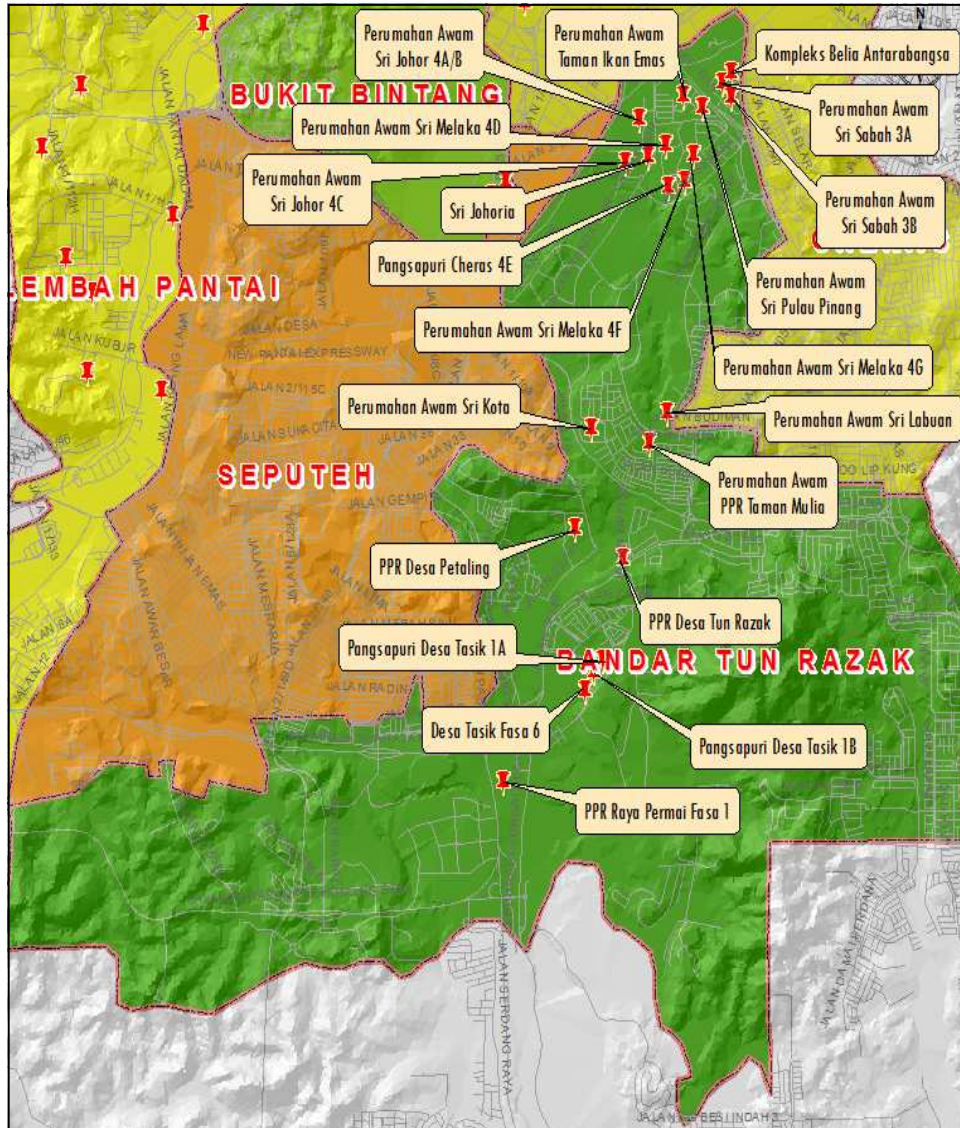

PERUMAHAN AWAM / PPR DALAM PARLIMEN BANDAR TUN RAZAK

BIL	NAMA	TAHUN SIAP	BIL. UNIT
1.	Perumahan Awam Taman Ikan Emas	1977	674
2.	Perumahan Awam Sri Johor 4A/B	1983	1262
3.	Perumahan Awam Sri Johor 4C	1988	1079
4.	Sri Johoria	2004	32
5.	Perumahan Awam Sri Melaka 4D	1983	420
6.	Pangsapuri Cheras 4E	1987	450
7.	Perumahan Awam Sri Melaka 4F	1983	240
8.	Perumahan Awam Sri Melaka 4G	1983	540
8.	Perumahan Awam Sri Melaka 4G	1983	540
9.	Perumahan Awam Sri Kota	1985	1224
10.	Perumahan Awam Sri Sabah 3A	1982	816
11.	Perumahan Awam Sri Sabah 3B	1986	1020
12.	Perumahan Awam Sri Pulau Pinang	1975	1260
13.	Perumahan Awam Sri Labuan	1981	640
14.	Perumahan Awam PPR Taman Mulia	2000	911
15.	PPR Desa Petaling	2002	632
16.	PPR Desa Tun Razak	1997	1824
17.	Pangsapuri Desa Tasik 1A	1993	530
18.	Desa Tasik Fasa 6	2003	300
19.	Pangsapuri Desa Tasik 1B	1994	340
20.	PPR Raya Permai Fasa 1	2002	628
21.	Kompleks Belia Bandaraya	1977	128

PERUMAHAN AWAM / PPR DALAM PARLIMEN BANDAR TUN RAZAK