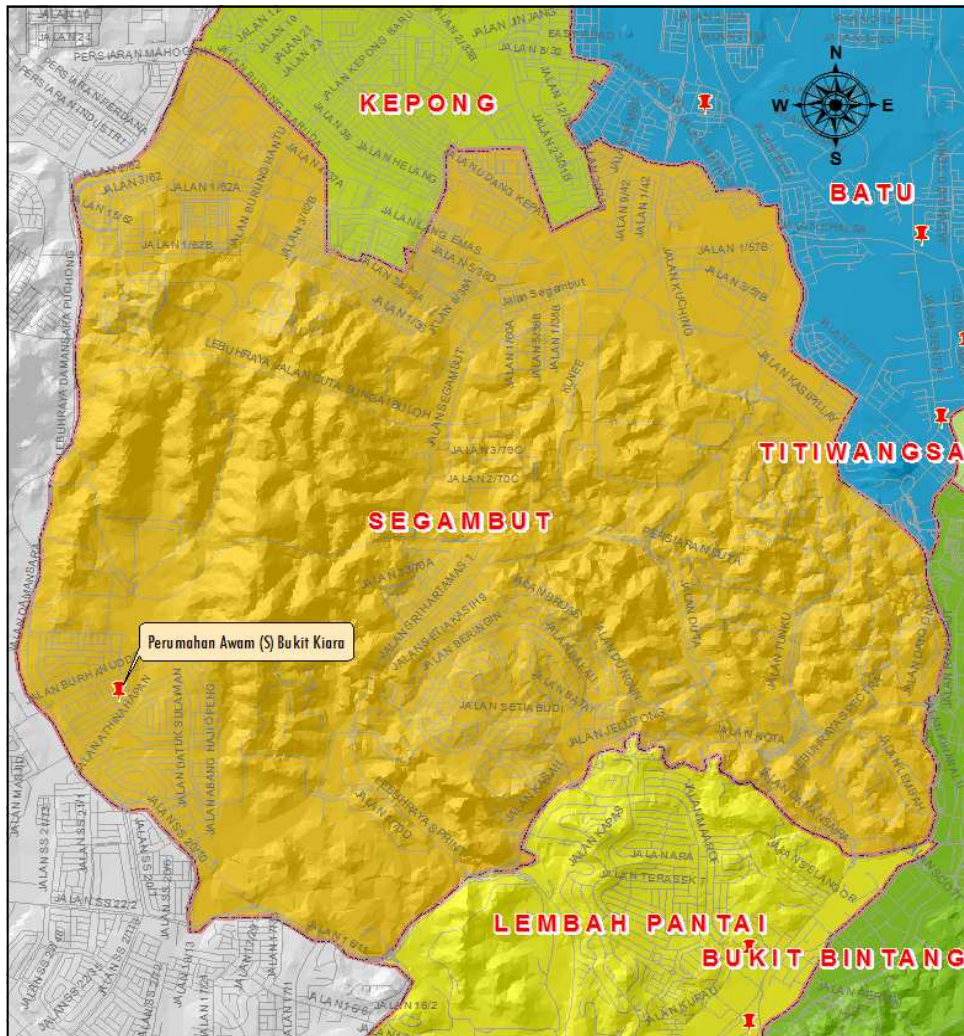

PERUMAHAN AWAM / PPR DALAM PARLIMEN SEGAMBUT

BIL	NAMA	TAHUN SIAP	BIL. UNIT
1.	Perumahan Awam (S) Bukit Kiara	1991	10 blok