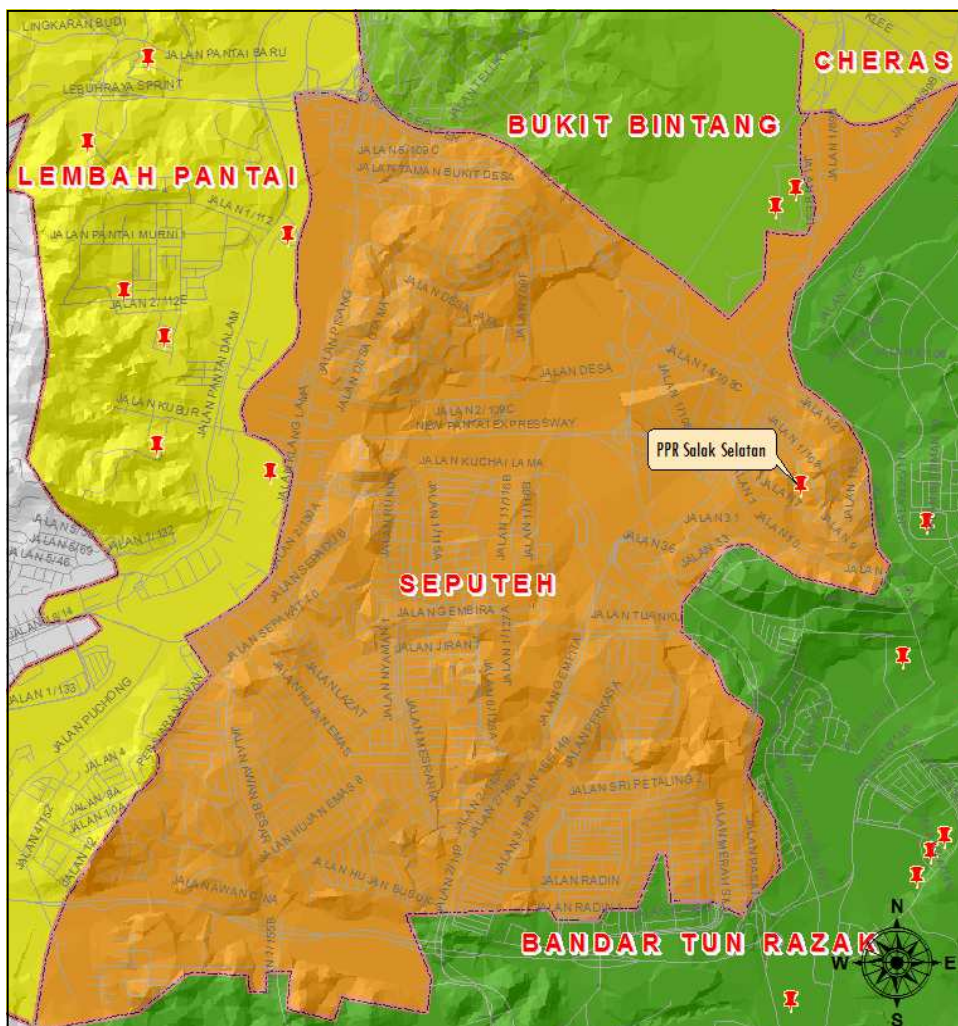

PERUMAHAN AWAM / PPR DALAM PARLIMEN SEPUTEH

BIL	NAMA	TAHUN SIAP	BIL. UNIT
1.	PPR Salak Selatan	2004	632