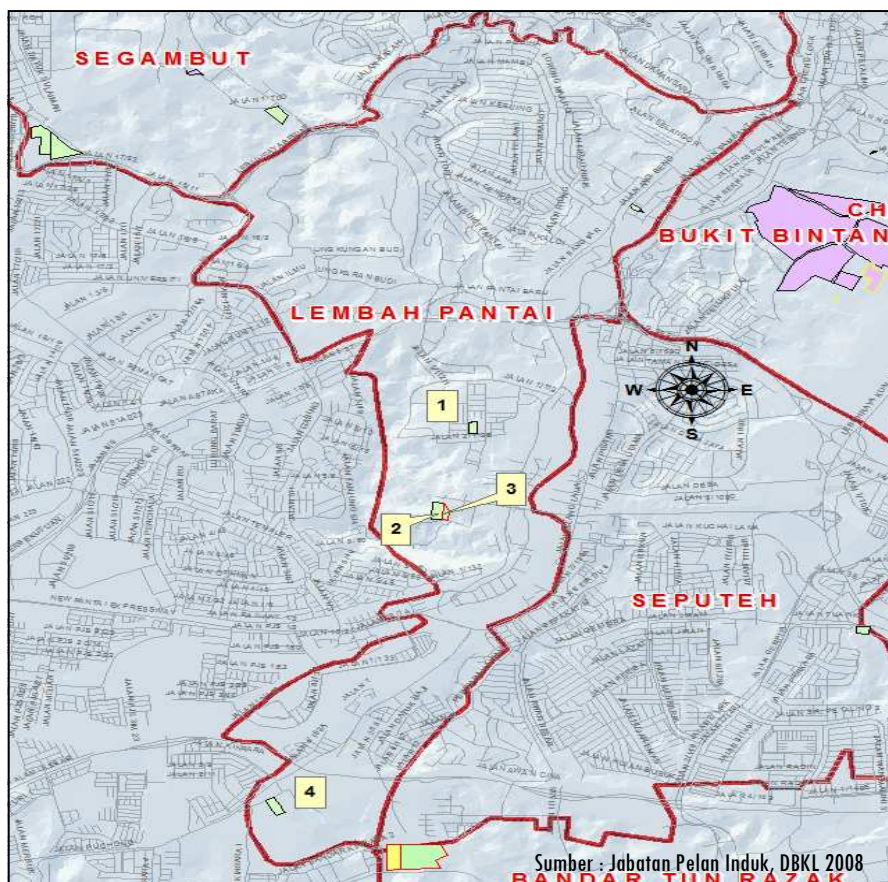

Sumber : Jabatan Pelan Induk, DBKL 2008

KAWASAN PERKUBURAN DALAM PARLIMEN BANDAR TUN RAZAK

KAWASAN PERKUBURAN DALAM PARLIMEN SEPUTEH

NO	NAMA KAWASAN	KATEGORI	STATUS	LUAS (EK)
1	Tanah Perkuburan Islam Jalan Sungai Besi	Islam	Sedia Ada	2.45

KAWASAN PERKUBURAN DALAM PARLIMEN LEMBAH PANTAI

NO	NAMA KAWASAN	KATEGORI	STATUS	LUAS (EK)
1	Tanah Perkuburan Islam Kg Kerinchi	Islam	Sedia Ada	2.64
2.	Tanah Perkuburan Islam Pantai Dalam	Islam	Sedia Ada	4.94
3.	Rizab Kubur Islam Jalan Pantai Dalam	Rizab Kubur Islam	Komited	2.05
4.	Tanah Perkuburan Islam Bt 71/2, Jalan Puchong	Islam	Sedia Ada	1.83