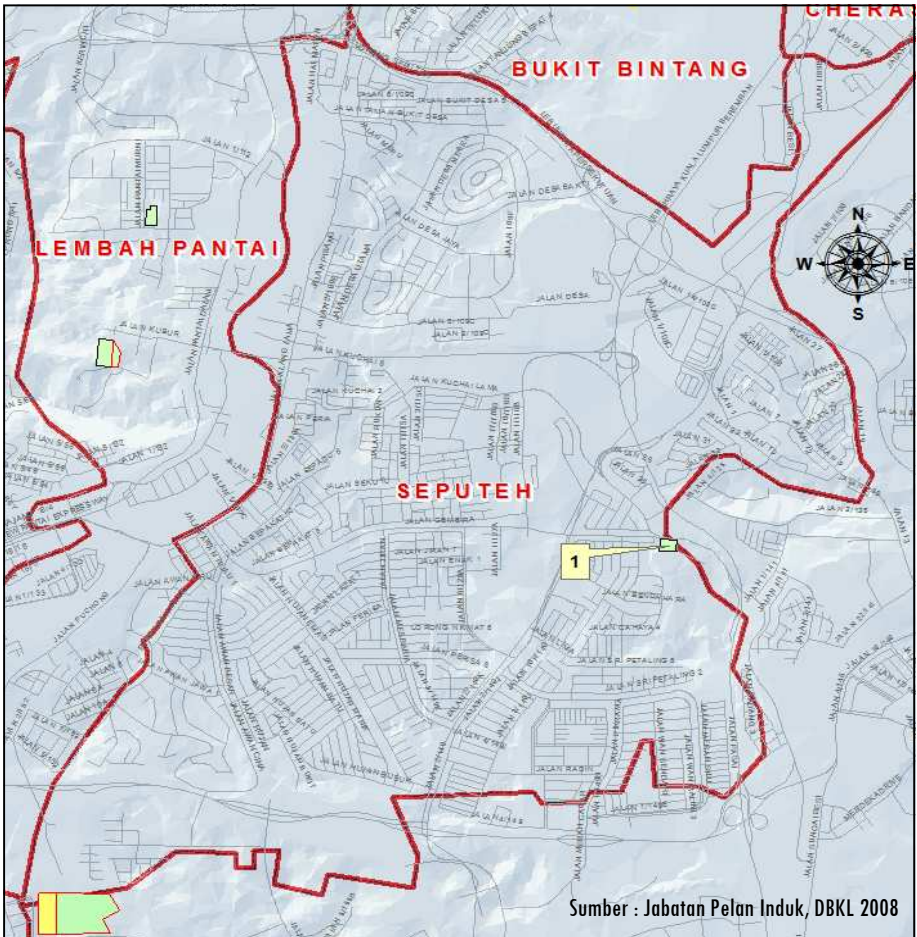

Sumber : Jabatan Pelan Induk, DBKL 2008

KAWASAN PERKUBURAN DALAM PARLIMEN CHERAS

KAWASAN PERKUBURAN DALAM PARLIMEN BANDAR TUN RAZAK

NO	NAMA KAWASAN	KATEGORI	STATUS	LUAS (EK)
1	Perkuburan Cina Jalan Mewah	Cina	Sedia Ada	103.09
2	Cadangan Tanah Perkuburan Islam Desa Tun Razak	Islam	Komited	2.04
3	Tanah Perkuburan Islam Kg Sg Midah Dalam	Islam	Sedia Ada	6.89
4.	Perkuburan Hindu Kem Sungai Besi	Hindu	Sedia Ada	4
5.	Perkuburan Islam Kem Sungai Besi	Islam	Sedia Ada	3.01
6.	Perkuburan Cina Kem Sungai Besi	Cina	Sedia Ada	23.43
7.	Rizab Kubur Islam Bukit Jalil	Rizab Kubur Islam	Komited	27.46
8.	Rizab Kubur Bukan Islam Bukit Jalil	Rizab Kubur Bukan Islam	Komited	9.05

Sumber : Jabatan Pelan Induk, DBKL 2008

KAWASAN PERKUBURAN DALAM PARLIMEN BANDAR TUN RAZAK

KAWASAN PERKUBURAN DALAM PARLIMEN SEPUTEH

NO	NAMA KAWASAN	KATEGORI	STATUS	LUAS (EK)
1	Tanah Perkuburan Islam Jalan Sungai Besi	Islam	Sedia Ada	2.45