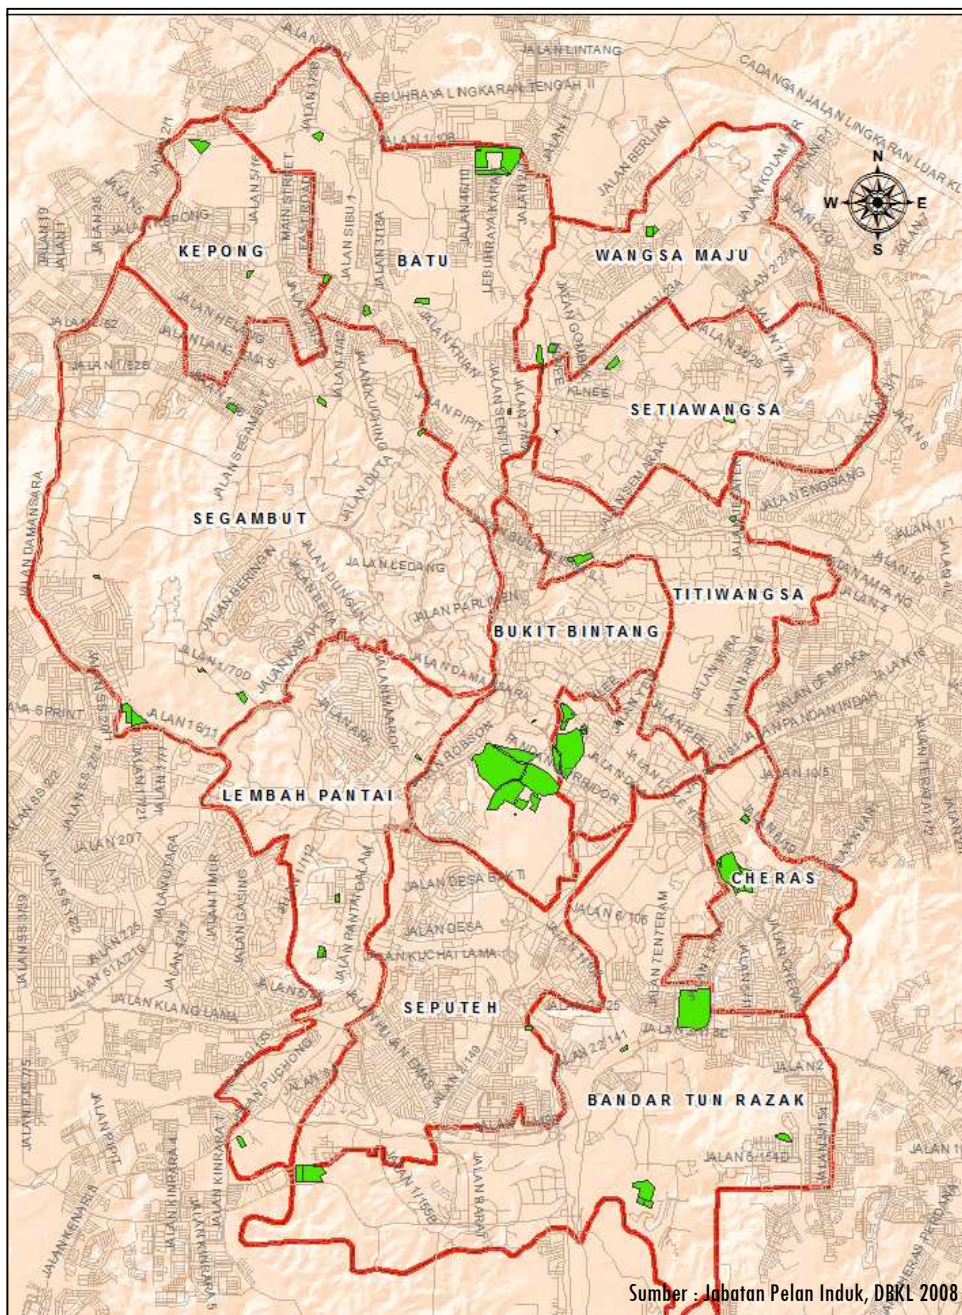

TANAH PERKUBURAN DI WP KUALA LUMPUR

KAWASAN PERKUBURAN DI PARLIMEN KEPONG

NO	NAMA KAWASAN	KATEGORI	STATUS	LUAS (EK)
1	Kubur Islam, Kg Melayu FRIM	Islam	Komited	10.09
2	Perkuburan Hindu Jalan Kepong	Hindu	Sedia Ada	2.42
3	Perkuburan Cina Jinjang Batu Villa	Cina	Sedia Ada	3.68

Sumber : Jabatan Pelan Induk, DBKL 2008

KAWASAN PERKUBURAN DI PARLIMEN BATU

NO	NAMA KAWASAN	KATEGORI	STATUS	LUAS (EK)
1	Tanah Perkuburan Islam Kg Selayang Lama	Islam	Sedia Ada	4.79
2	Perkuburan Perkuburan Islam Taman Selasih	Islam	Sedia Ada	75.84
3	Tanah Perkuburan Islam Kg. Batu	Islam	Sedia Ada	4.45
4	Tanah Perkuburan Islam Kg. Batu Muda	Islam	Sedia Ada	5.09
5	Krematorium Jalan Sentul	Hindu	Sedia Ada	0.59

KAWASAN PERKUBURAN DALAM PARLIMEN WANGSA MAJU

NO	NAMA KAWASAN	KATEGORI	STATUS	LUAS (EK)
1	Tanah Perkuburan Islam Taman Ibu-kota	Islam	Sedia Ada	7.44
2	Perkuburan Perkuburan Islam Kg. Puah Seberang	Islam	Komited	11.63
3	Tanah Perkuburan Islam Kg. Puah	Islam	Sedia Ada	1.83

KAWASAN PERKUBURAN DALAM PARLIMEN LEMBAH PANTAI

NO	NAMA KAWASAN	KATEGORI	STATUS	LUAS (EK)
1	Tanah Perkuburan Islam Kg Kerinchi	Islam	Sedia Ada	2.64
2.	Tanah Perkuburan Islam Pantai Dalam	Islam	Sedia Ada	4.94
3.	Rizab Kubur Islam Jalan Pantai Dalam	Rizab Kubur Islam	Komited	2.05
4.	Tanah Perkuburan Islam Bt 71/2, Jalan Puchong	Islam	Sedia Ada	1.83