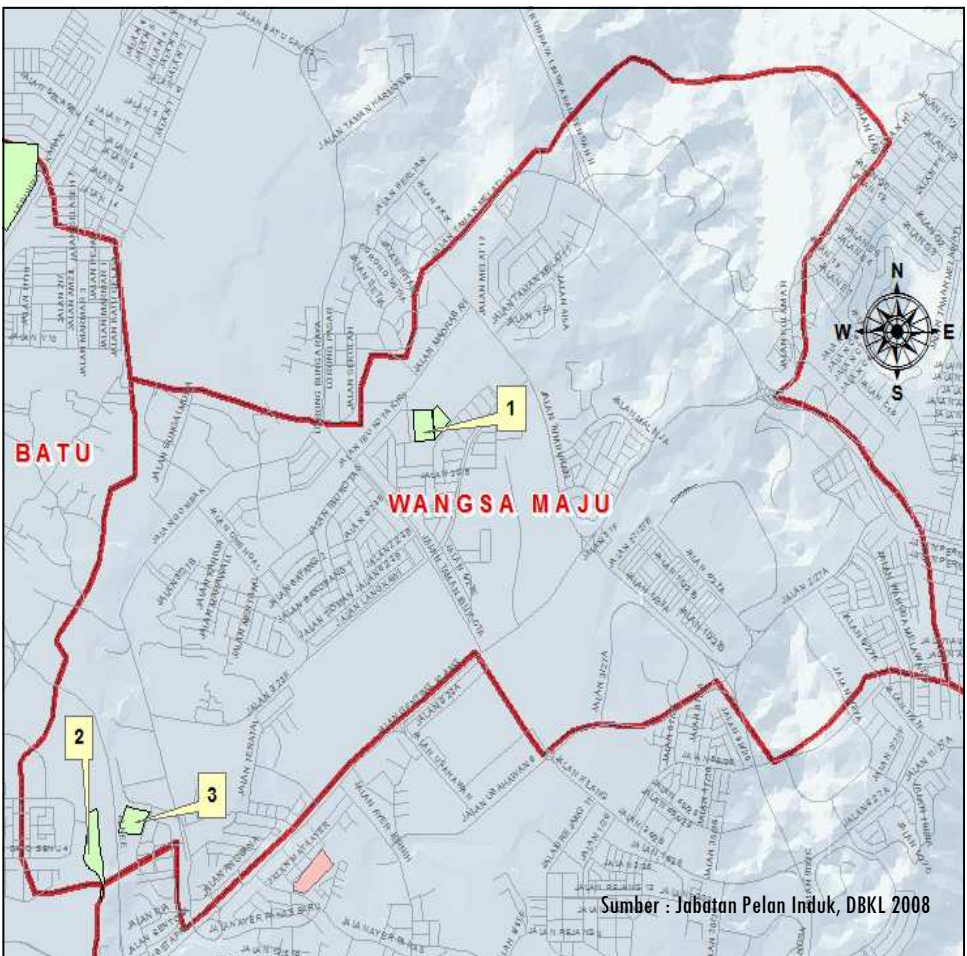

TANAH PERKUBURAN DI WP KUALA LUMPUR

KAWASAN PERKUBURAN DI PARLIMEN KEPONG

NO	NAMA KAWASAN	KATEGORI	STATUS	LUAS (EK)
1	Kubur Islam, Kg Melayu FRIM	Islam	Komited	10.09
2	Perkuburan Hindu Jalan Kepong	Hindu	Sedia Ada	2.42
3	Perkuburan Cina Jinjang Batu Villa	Cina	Sedia Ada	3.68

Sumber : Jabatan Pelan Induk, DBKL 2008

KAWASAN PERKUBURAN DI PARLIMEN BATU

NO	NAMA KAWASAN	KATEGORI	STATUS	LUAS (EK)
1	Tanah Perkuburan Islam Kg Selayang Lama	Islam	Sedia Ada	4.79
2	Perkuburan Perkuburan Islam Taman Selasih	Islam	Sedia Ada	75.84
3	Tanah Perkuburan Islam Kg. Batu	Islam	Sedia Ada	4.45
4	Tanah Perkuburan Islam Kg. Batu Muda	Islam	Sedia Ada	5.09
5	Krematorium Jalan Sentul	Hindu	Sedia Ada	0.59

KAWASAN PERKUBURAN DALAM PARLIMEN WANGSA MAJU

NO	NAMA KAWASAN	KATEGORI	STATUS	LUAS (EK)
1	Tanah Perkuburan Islam Taman Ibu-kota	Islam	Sedia Ada	7.44
2	Perkuburan Perkuburan Islam Kg. Puah Seberang	Islam	Komited	11.63
3	Tanah Perkuburan Islam Kg. Puah	Islam	Sedia Ada	1.83