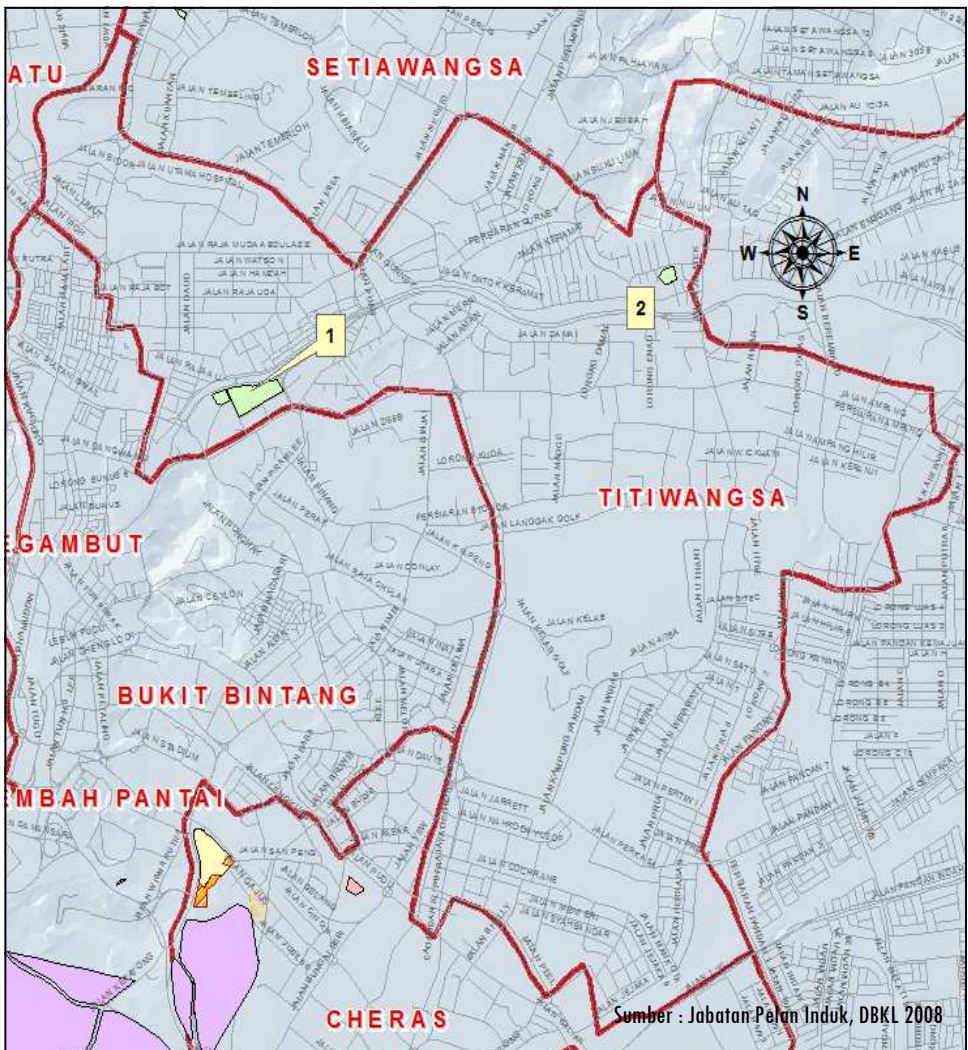

KAWASAN PERKUBURAN DALAM PARLIMEN WANGSA MAJU

NO	NAMA KAWASAN	KATEGORI	STATUS	LUAS (EK)
1	Tanah Perkuburan Islam Taman Ibu-kota	Islam	Sedia Ada	7.44
2	Perkuburan Perkuburan Islam Kg. Puah Seberang	Islam	Komited	11.63
3	Tanah Perkuburan Islam Kg. Puah	Islam	Sedia Ada	1.83

Sumber : Jabatan Pelan Induk, DBKL 2008

KAWASAN PERKUBURAN DALAM PARLIMEN SETIAWANGSA

NO	NAMA KAWASAN	KATEGORI	STATUS	LUAS (EK)
1	Perkuburan Hindu Jalan Air Panas	Hindu	Sedia Ada	6.35
2	Perkuburan Loke Yew	Cina	Sedia Ada	9.91
3	Tanah Perkuburan Islam Titiwangsa	Islam	Sedia Ada	0.52

Sumber : Jabatan Pelan Induk, DBKL 2008

KAWASAN PERKUBURAN DALAM PARLIMEN TITIWANGSA

NO	NAMA KAWASAN	KATEGORI	STATUS	LUAS (EK)
1	Tanah Perkuburan Islam Jalan Ampang	Islam	Sedia Ada	12.9
2	Tanah Perkuburan Islam Datuk Keramat	Islam	Sedia Ada	2.25