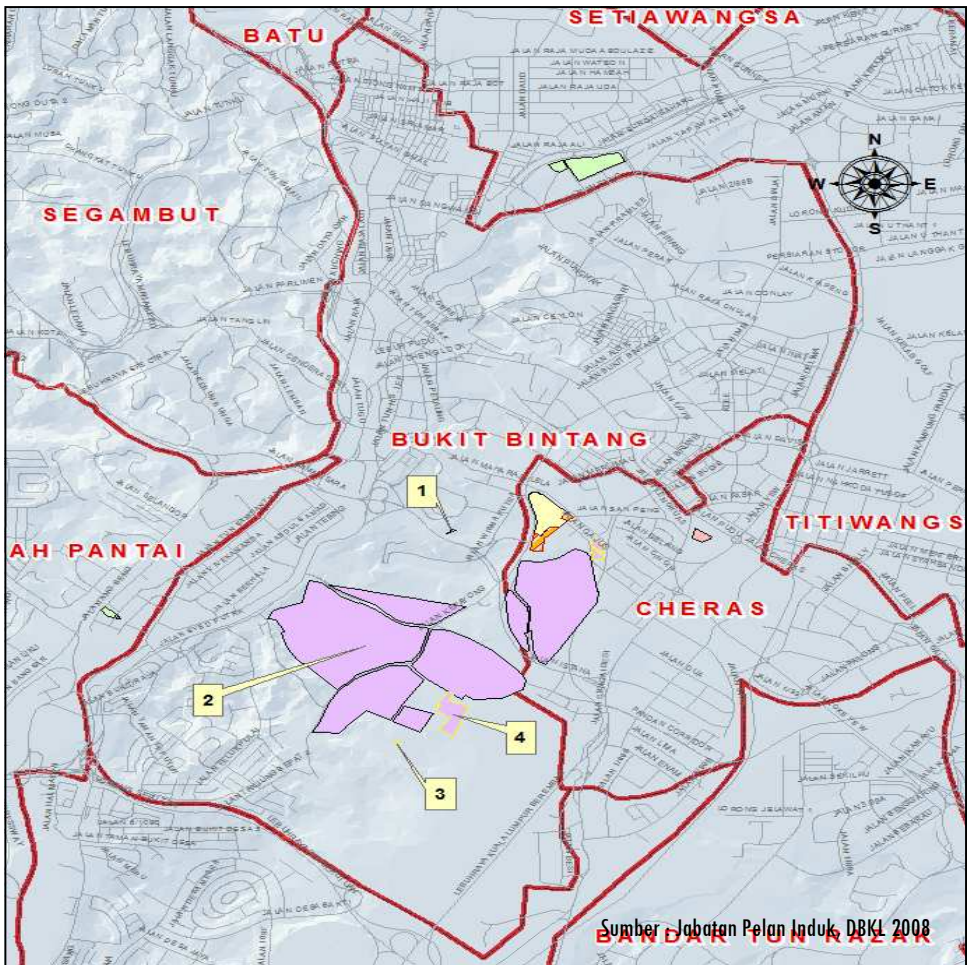

KAWASAN PERKUBURAN DALAM PARLIMEN WANGSA MAJU

NO	NAMA KAWASAN	KATEGORI	STATUS	LUAS (EK)
1	Tanah Perkuburan Islam Taman Ibu-kota	Islam	Sedia Ada	7.44
2	Perkuburan Perkuburan Islam Kg. Puah Seberang	Islam	Komited	11.63
3	Tanah Perkuburan Islam Kg. Puah	Islam	Sedia Ada	1.83

Sumber : Jabatan Pelan Induk, DBKL 2008

KAWASAN PERKUBURAN DALAM PARLIMEN SETIAWANGSA

NO	NAMA KAWASAN	KATEGORI	STATUS	LUAS (EK)
1	Perkuburan Hindu Jalan Air Panas	Hindu	Sedia Ada	6.35
2	Perkuburan Loke Yew	Cina	Sedia Ada	9.91
3	Tanah Perkuburan Islam Titiwangsa	Islam	Sedia Ada	0.52

Sumber : Jabatan Pelan Induk, DBKL 2008

KAWASAN PERKUBURAN DALAM PARLIMEN TITIWANGSA

NO	NAMA KAWASAN	KATEGORI	STATUS	LUAS (EK)
1	Tanah Perkuburan Islam Jalan Ampang	Islam	Sedia Ada	12.9
2	Tanah Perkuburan Islam Datuk Keramat	Islam	Sedia Ada	2.25

KAWASAN PERKUBURAN DALAM PARLIMEN BUKIT BINTANG

NO	NAMA KAWASAN	KATEGORI	STATUS	LUAS (EK)
1	Perkuburan Chan She Shu	Buddha	Sedia Ada	0.19
2	Perkuburan Cina Kwang Tung	Buddha	Sedia Ada	261.93
3	Krematorium di Tokong Chin Foot Sze	Krematorium	Sedia Ada	0.15
4	Krematorium di Tokong Lee Lam	Krematorium	Sedia Ada	8.25