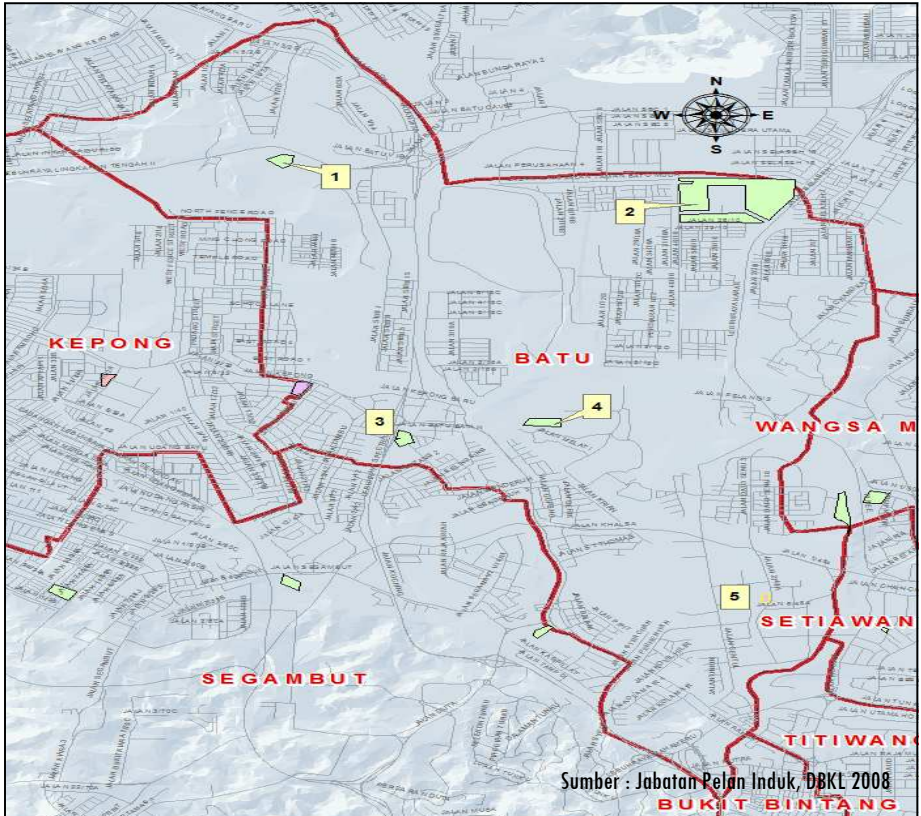

TANAH PERKUBURAN DI WP KUALA LUMPUR

KAWASAN PERKUBURAN DI PARLIMEN KEPONG

NO	NAMA KAWASAN	KATEGORI	STATUS	LUAS (EK)
1	Kubur Islam, Kg Melayu FRIM	Islam	Komited	10.09
2	Perkuburan Hindu Jalan Kepong	Hindu	Sedia Ada	2.42
3	Perkuburan Cina Jinjang Batu Villa	Cina	Sedia Ada	3.68

Sumber : Jabatan Pelan Induk, DBKL 2008

KAWASAN PERKUBURAN DI PARLIMEN BATU

NO	NAMA KAWASAN	KATEGORI	STATUS	LUAS (EK)
1	Tanah Perkuburan Islam Kg Selayang Lama	Islam	Sedia Ada	4.79
2	Perkuburan Perkuburan Islam Taman Selasih	Islam	Sedia Ada	75.84
3	Tanah Perkuburan Islam Kg. Batu	Islam	Sedia Ada	4.45
4	Tanah Perkuburan Islam Kg. Batu Muda	Islam	Sedia Ada	5.09
5	Krematorium Jalan Sentul	Hindu	Sedia Ada	0.59

KAWASAN PERKUBURAN DALAM PARLIMEN WANGSA MAJU

NO	NAMA KAWASAN	KATEGORI	STATUS	LUAS (EK)
1	Tanah Perkuburan Islam Taman Ibu-kota	Islam	Sedia Ada	7.44
2	Perkuburan Perkuburan Islam Kg. Puah Seberang	Islam	Komited	11.63
3	Tanah Perkuburan Islam Kg. Puah	Islam	Sedia Ada	1.83