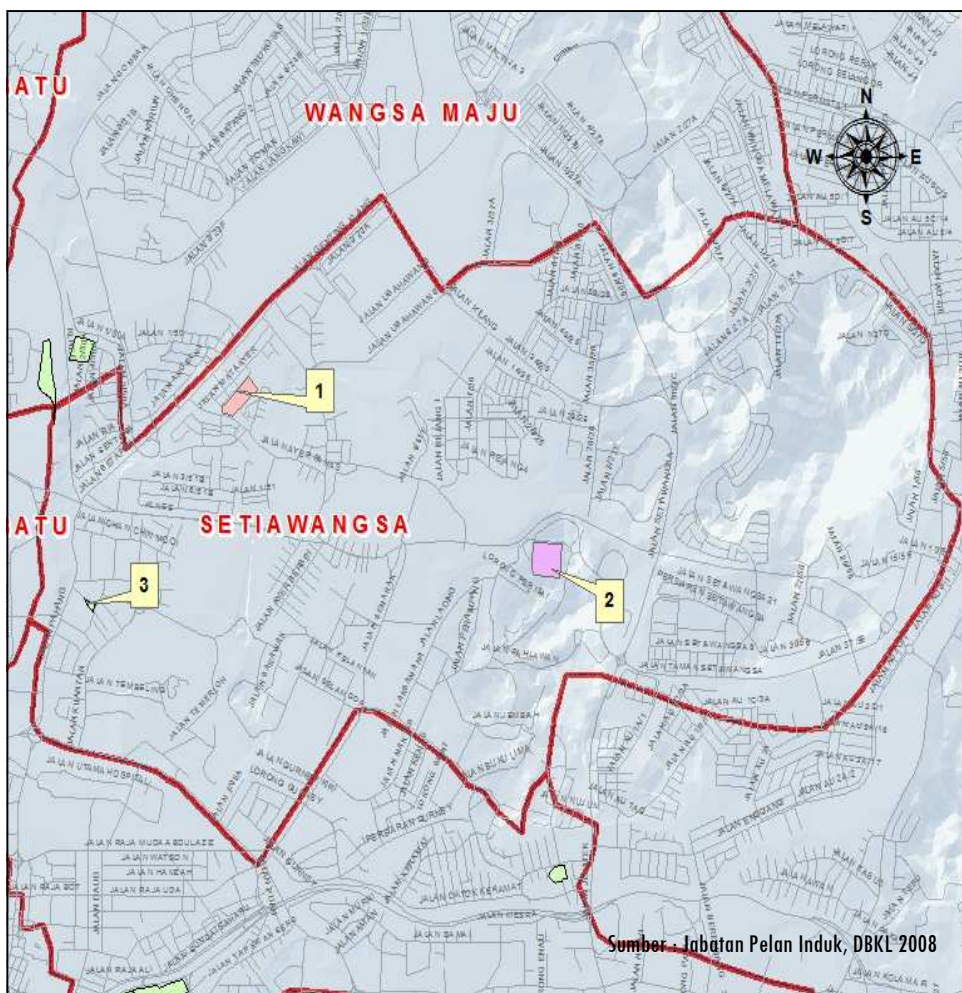

Sumber : Jabatan Pelan Induk, DBKL 2008

KAWASAN PERKUBURAN DI PARLIMEN BATU

NO	NAMA KAWASAN	KATEGORI	STATUS	LUAS (EK)
1	Tanah Perkuburan Islam Kg Selayang Lama	Islam	Sedia Ada	4.79
2	Perkuburan Perkuburan Islam Taman Selasih	Islam	Sedia Ada	75.84
3	Tanah Perkuburan Islam Kg. Batu	Islam	Sedia Ada	4.45
4	Tanah Perkuburan Islam Kg. Batu Muda	Islam	Sedia Ada	5.09
5	Krematorium Jalan Sentul	Hindu	Sedia Ada	0.59

KAWASAN PERKUBURAN DALAM PARLIMEN WANGSA MAJU

NO	NAMA KAWASAN	KATEGORI	STATUS	LUAS (EK)
1	Tanah Perkuburan Islam Taman Ibu-kota	Islam	Sedia Ada	7.44
2	Perkuburan Perkuburan Islam Kg. Puah Seberang	Islam	Komited	11.63
3	Tanah Perkuburan Islam Kg. Puah	Islam	Sedia Ada	1.83

Sumber : Jabatan Pelan Induk, DBKL 2008

KAWASAN PERKUBURAN DALAM PARLIMEN SETIAWANGSA

NO	NAMA KAWASAN	KATEGORI	STATUS	LUAS (EK)
1	Perkuburan Hindu Jalan Air Panas	Hindu	Sedia Ada	6.35
2	Perkuburan Loke Yew	Cina	Sedia Ada	9.91
3	Tanah Perkuburan Islam Titiwangsa	Islam	Sedia Ada	0.52

Sumber : Jabatan Pelan Induk, DBKL 2008

KAWASAN PERKUBURAN DALAM PARLIMEN TITIWANGSA

NO	NAMA KAWASAN	KATEGORI	STATUS	LUAS (EK)
1	Tanah Perkuburan Islam Jalan Ampang	Islam	Sedia Ada	12.9
2	Tanah Perkuburan Islam Datuk Keramat	Islam	Sedia Ada	2.25