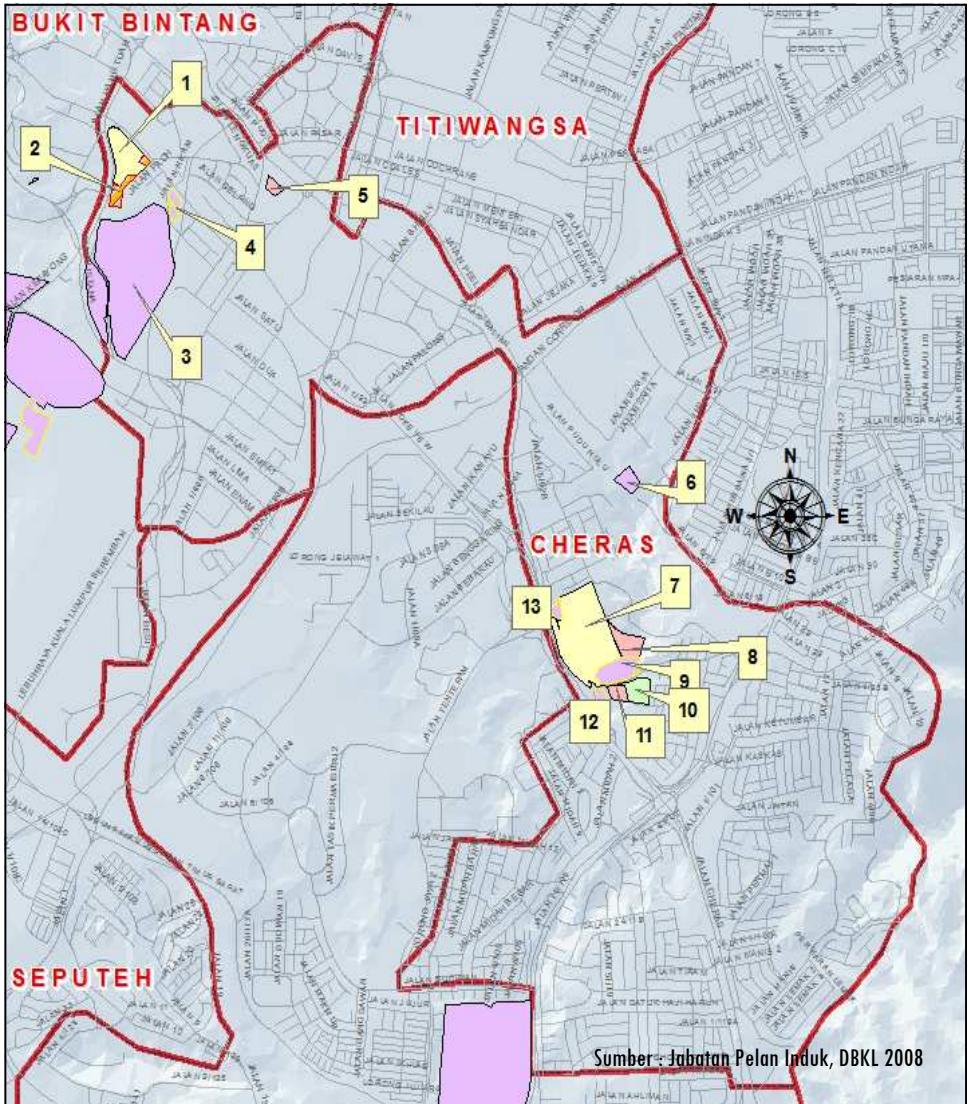

KAWASAN PERKUBURAN DALAM PARLIMEN CHERAS

NO	NAMA KAWASAN	KATEGORI	STATUS	LUAS (EK)
1	Perkuburan Kristian Jalan Lapangan Terbang Lama	Kristian	Sedia Ada	10.77
2	Perkuburan Jepun Jalan Lapangan Terbang Lama	Lain-lain	Sedia Ada	3.04
3	Perkuburan Cina Kwang Tung	Cina	Sedia Ada	92.32
4	Rumah Pengkebumian Jalan Loke Yew	Krematorium	Sedia Ada	3.04
5.	Kubur Hindu Jalan Pudu	Hindu	Cadangan	1.92
6.	Perkuburan Cina Jalan Pudu Ulu	Cina	Sedia Ada	3.53
7.	Perkuburan Kristian Jalan Kuari	Kristian	Sedia Ada	42.58
8.	Perkuburan Hindu Jalan Kuari	Hindu	Sedia Ada	6.2
9.	Krematorium Jalan Kuari, Cheras	Krematorium	Sedia Ada	7.81
10.	Tanah Perkuburan Islam Jalan Kuari	Islam	Sedia Ada	5.44
11.	Perkuburan Hindu Jalan Kuari	Hindu	Sedia Ada	0.98
12.	Krematorium Jalan Kuari	Krematorium	Sedia Ada	1.83
13.	Cadangan Krematorium, Jalan Cheras	Krematorium	Cadangan	1.62

Sumber : Jabatan Pelan Induk, DBKL 2008

KAWASAN PERKUBURAN DALAM PARLIMEN CHERAS