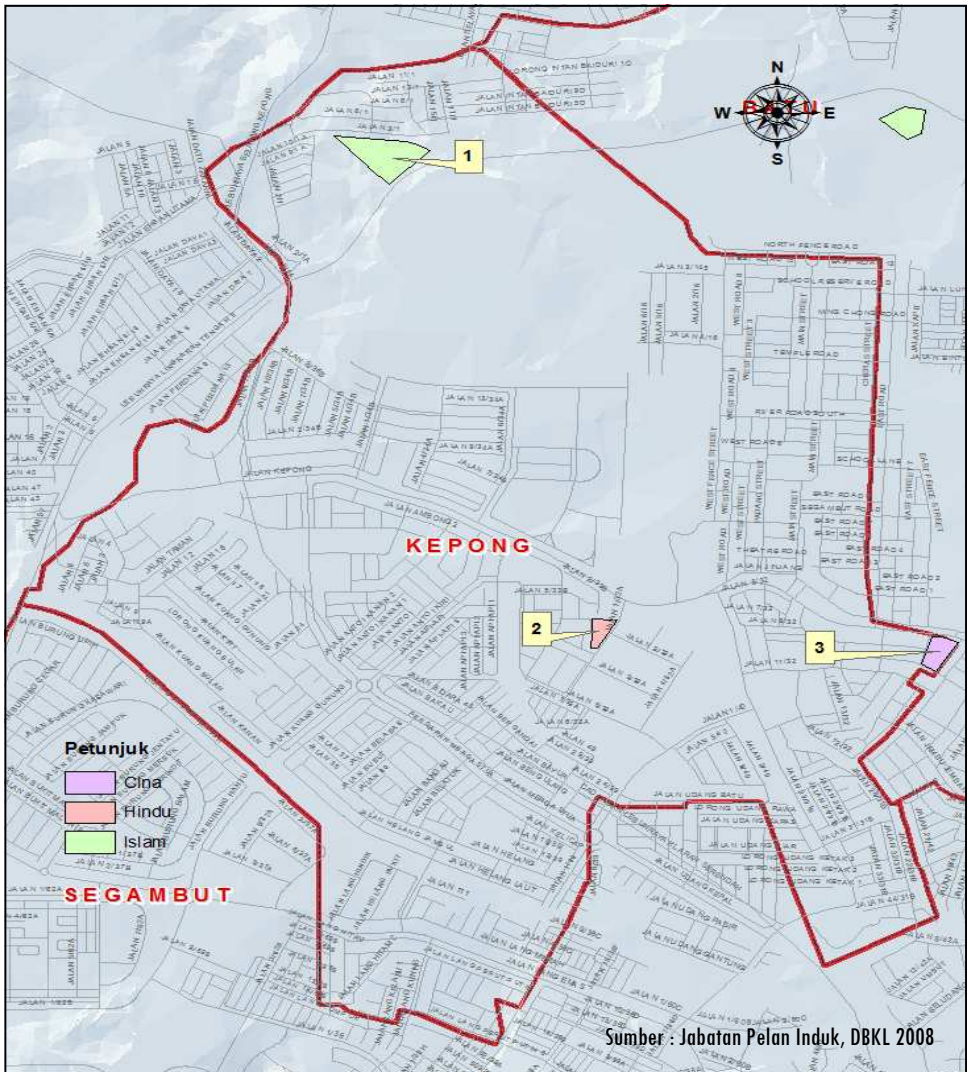

TANAH PERKUBURAN DI WP KUALA LUMPUR

KAWASAN PERKUBURAN DI PARLIMEN KEPONG

NO	NAMA KAWASAN	KATEGORI	STATUS	LUAS (EK)
1	Kubur Islam, Kg Melayu FRIM	Islam	Komited	10.09
2	Perkuburan Hindu Jalan Kepong	Hindu	Sedia Ada	2.42
3	Perkuburan Cina Jinjang Batu Villa	Cina	Sedia Ada	3.68

Sumber : Jabatan Pelan Induk, DBKL 2008

KAWASAN PERKUBURAN DI PARLIMEN BATU

NO	NAMA KAWASAN	KATEGORI	STATUS	LUAS (EK)
1	Tanah Perkuburan Islam Kg Selayang Lama	Islam	Sedia Ada	4.79
2	Perkuburan Perkuburan Islam Taman Selasih	Islam	Sedia Ada	75.84
3	Tanah Perkuburan Islam Kg. Batu	Islam	Sedia Ada	4.45
4	Tanah Perkuburan Islam Kg. Batu Muda	Islam	Sedia Ada	5.09
5	Krematorium Jalan Sentul	Hindu	Sedia Ada	0.59

KAWASAN PERKUBURAN DALAM PARLIMEN WANGSA MAJU

NO	NAMA KAWASAN	KATEGORI	STATUS	LUAS (EK)
1	Tanah Perkuburan Islam Taman Ibu-kota	Islam	Sedia Ada	7.44
2	Perkuburan Perkuburan Islam Kg. Puah Seberang	Islam	Komited	11.63
3	Tanah Perkuburan Islam Kg. Puah	Islam	Sedia Ada	1.83