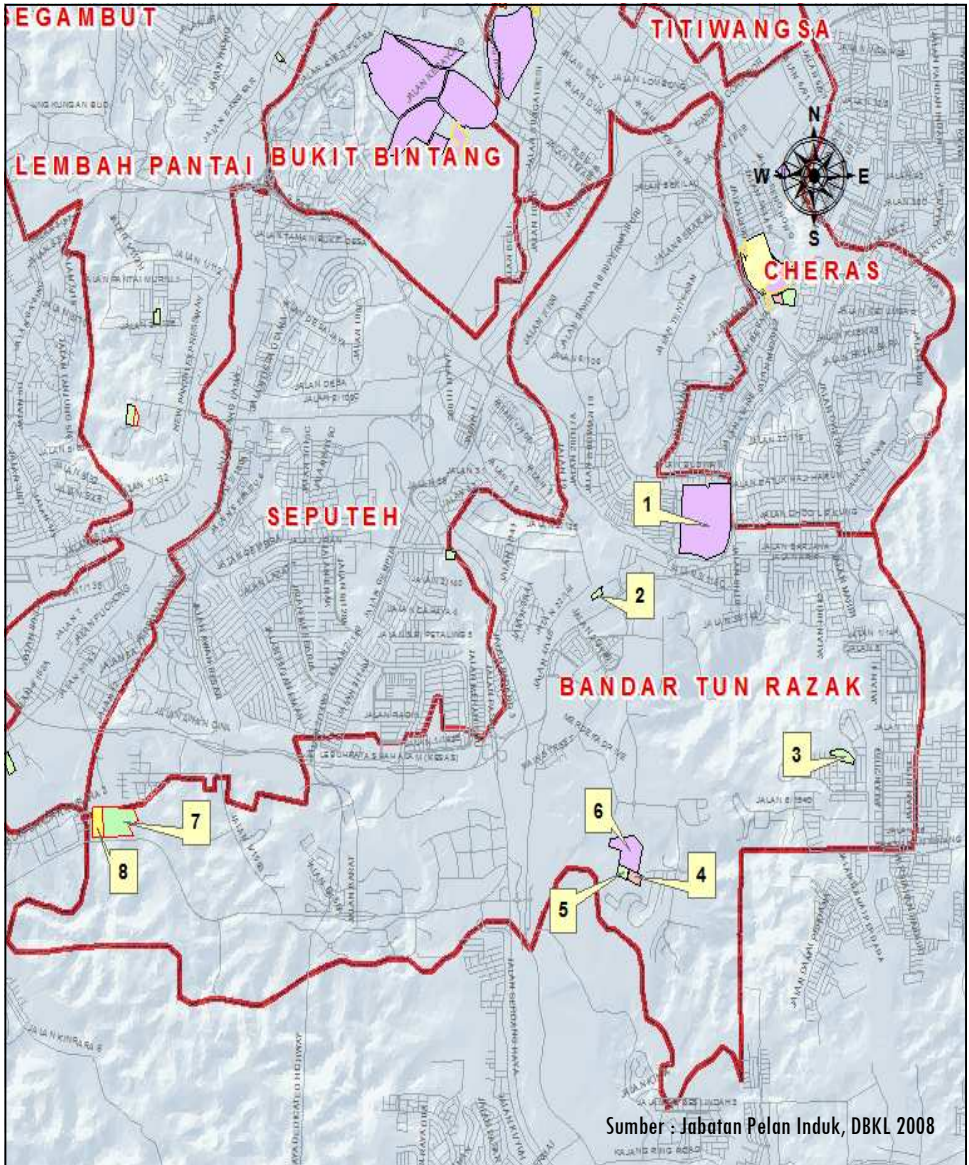

Sumber : Jabatan Pelan Induk, DBKL 2008

KAWASAN PERKUBURAN DALAM PARLIMEN CHERAS

KAWASAN PERKUBURAN DALAM PARLIMEN BANDAR TUN RAZAK

NO	NAMA KAWASAN	KATEGORI	STATUS	LUAS (EK)
1	Perkuburan Cina Jalan Mewah	Cina	Sedia Ada	103.09
2	Cadangan Tanah Perkuburan Islam Desa Tun Razak	Islam	Komited	2.04
3	Tanah Perkuburan Islam Kg Sg Midah Dalam	Islam	Sedia Ada	6.89
4.	Perkuburan Hindu Kem Sungai Besi	Hindu	Sedia Ada	4
5.	Perkuburan Islam Kem Sungai Besi	Islam	Sedia Ada	3.01
6.	Perkuburan Cina Kem Sungai Besi	Cina	Sedia Ada	23.43
7.	Rizab Kubur Islam Bukit Jalil	Rizab Kubur Islam	Komited	27.46
8.	Rizab Kubur Bukan Islam Bukit Jalil	Rizab Kubur Bukan Islam	Komited	9.05

Sumber : Jabatan Pelan Induk, DBKL 2008

KAWASAN PERKUBURAN DALAM PARLIMEN BANDAR TUN RAZAK

KAWASAN PERKUBURAN DALAM PARLIMEN SEPUTEH

NO	NAMA KAWASAN	KATEGORI	STATUS	LUAS (EK)
1	Tanah Perkuburan Islam Jalan Sungai Besi	Islam	Sedia Ada	2.45