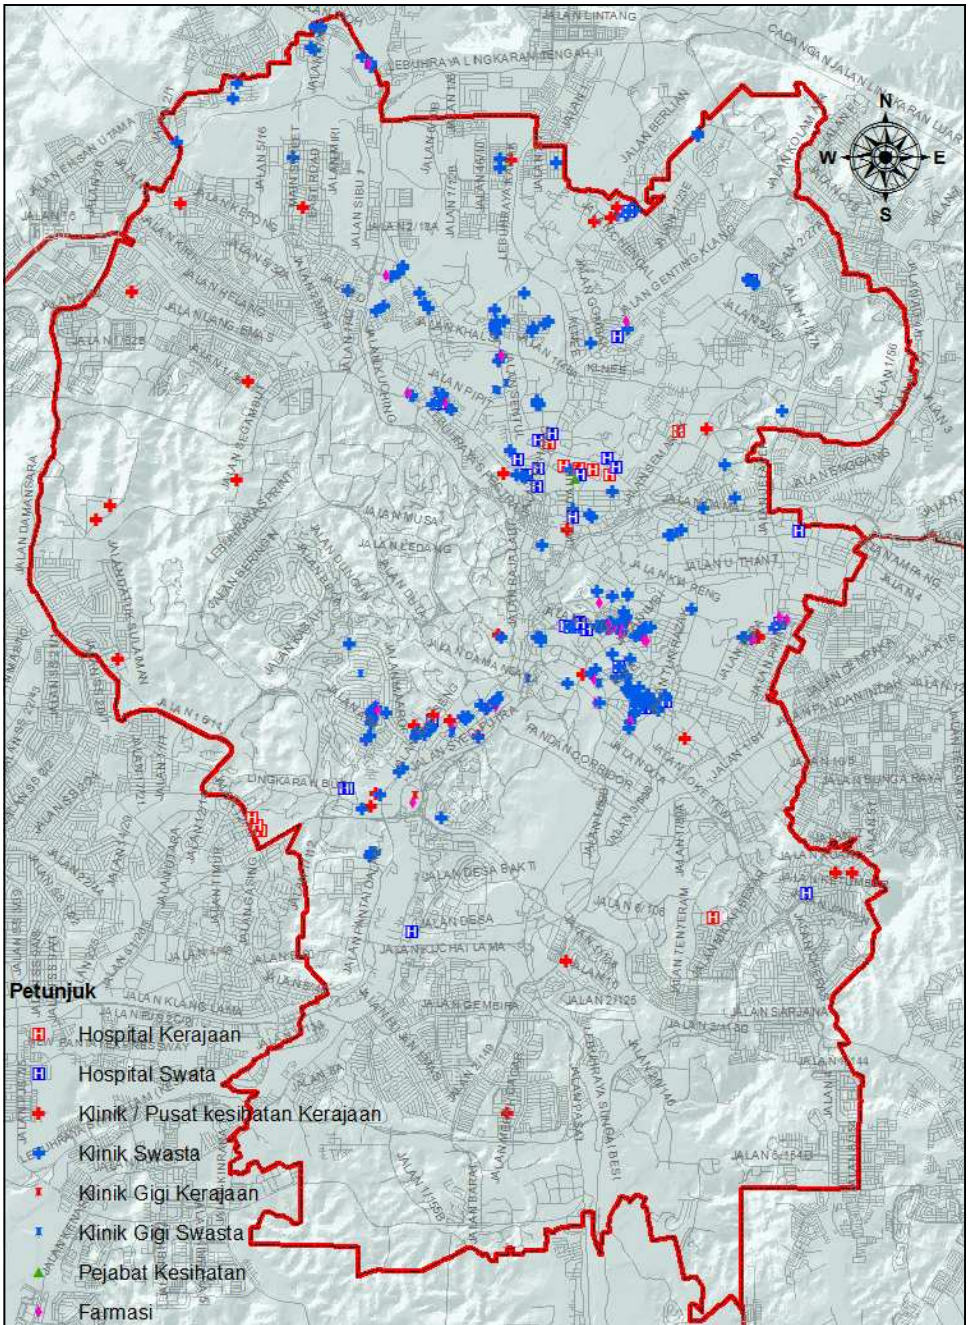

## KEMUDAHAN KESIHATAN DI WP KUALA LUMPUR

JENIS KEMUDAHAN	BILANGAN
Hospital Kerajaan	10
Hospital/ Pusat Perubatan Swasta	29
Pusat Kesihatan / Klinik Kesihatan Kerajaan	31
Klinik Swasta	219
Klinik Pergigian Kerajaan	5
Klinik Pergigian Swasta	38
Pejabat Kesihatan	1
Farmasi	36

# LOKASI BALAI POLIS DI WP KUALA LUMPUR

NAMA BALAI POLIS	ALAMAT
BP GOMBAK	BT 6, JLN GOMBAK SETIA
BP BANDAR SRI DAMANSARA	PESIRAN DAGANG SRI DAMANSARA
BP TMN SINAR	JLN LANG PERUT PUTIH 8, TMN SRI SINAR
BP TMN SRI SINAR	JLN LANG EMAS, TMN SRI SINAR
BP JINJANG	JLN EAST ROAD 8, JINJANG UTARA
BP BERGERAK	LRG HAJI TAIB 1, CHOW KIT
BP SETAPAK	JLN GENTING KELANG, TMN P. RAMLEE
BP WANGSA MAJU	JLN 1A/27A, WANGSA MAJU
BP TAMAN MELATI	JLN TMN MELATI 13, TMN MELATI
BP DANAU KOTA	JLN 2/23B, DANAU KOTA
BP KEPONG	JLN KEPONG, PEKAN KEPONG
BP PANTAI	JLN PANTAI BAHARU, TMN BT PANTAI
BP TMN TUN DR ISMAIL	JLN BURHANUDDIN HELMI, TTDI
BP BRICKFIELDS (IPD BRICKFIELD)	JLN TUN SAMBANTHAN, BRICKFIELDS
BP TRAVERS	JLN TRAVERS, FEDERAL HILL
IPP TRAFIK	JLN SULTAN MOHAMED, CITY CENTRE
IP POLIS KONTIJEN (IPK) KL	JLN PUDU, CITY CENTRE
BP DANG WANGI	JLN DANG WANGI, CITY CENTRE
BP PETALING	JLN KLANG LAMA, KG PASIR
BP TMN ABADI INDAH	JLN DESA, TMN ABADI INDAH
BP PUDU	JLN PUDU, PUDU
BP JLN TUN RAZAK	JLN TUN RAZAK, KG DATOK KERAMAT