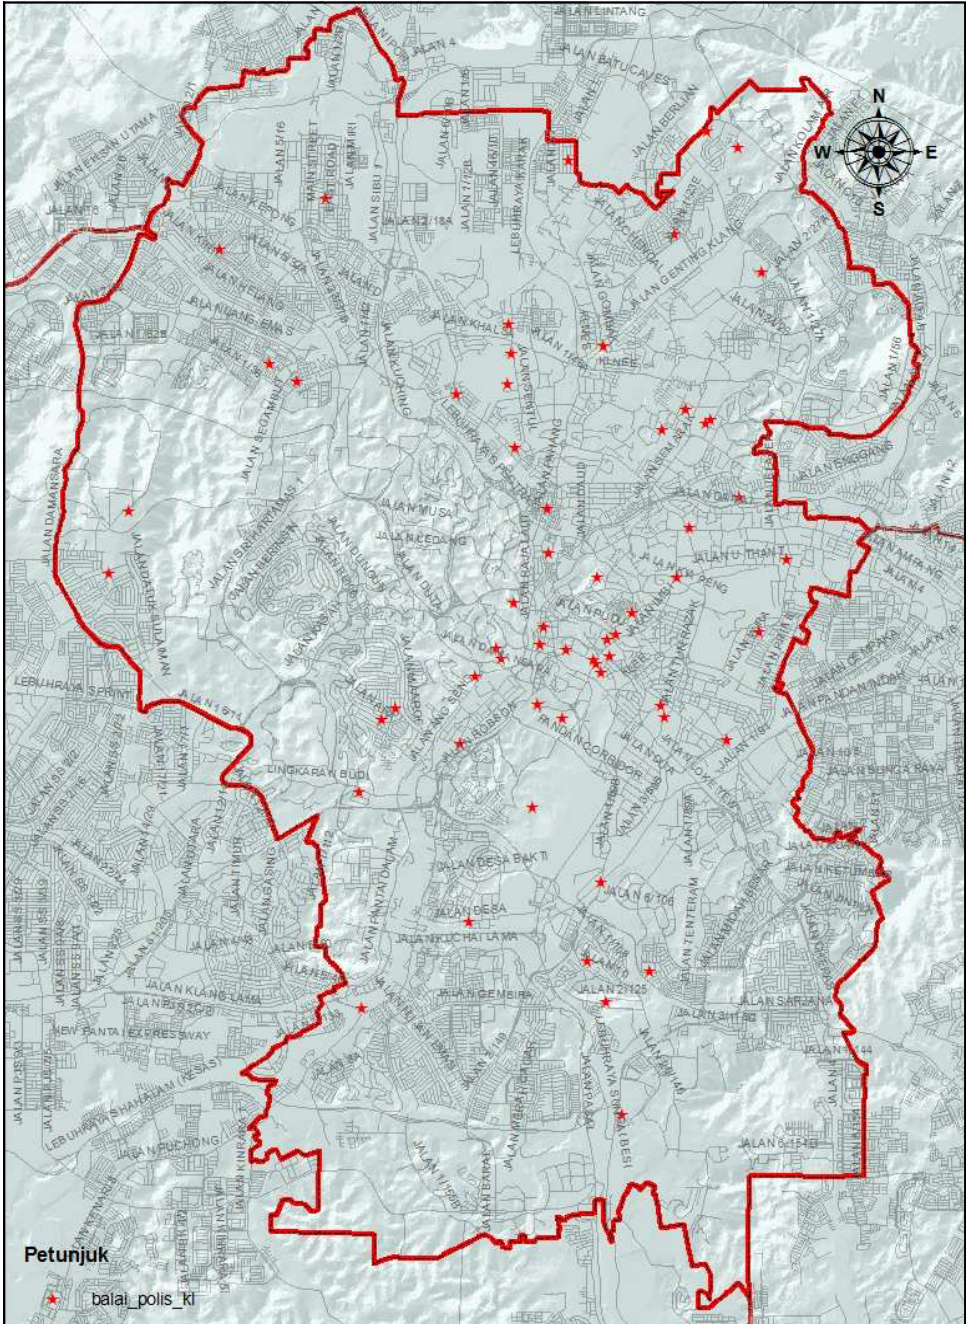

LOKASI BALAI POLIS DI WP KUALA LUMPUR